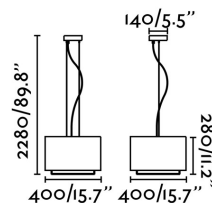

Características técnicas

Bombilla:	3XE27 20W
Incluye Bombilla:	No
Voltaje:	100-240V
IP:	20
Clase:	I
Material:	Metal y pantalla textil
Diseñador:	NAHTRANG
Bombilla Recomendada:	17463
Descripción Bombilla Recomendada:	BOMBILLA ESTÁNDAR MATE LED E27 7W 2700K 800Lm
Largo:	400 mm
Ancho:	400 mm
Alto:	280 mm
Peso:	4.10 kg
Volumen:	0.08064 m3