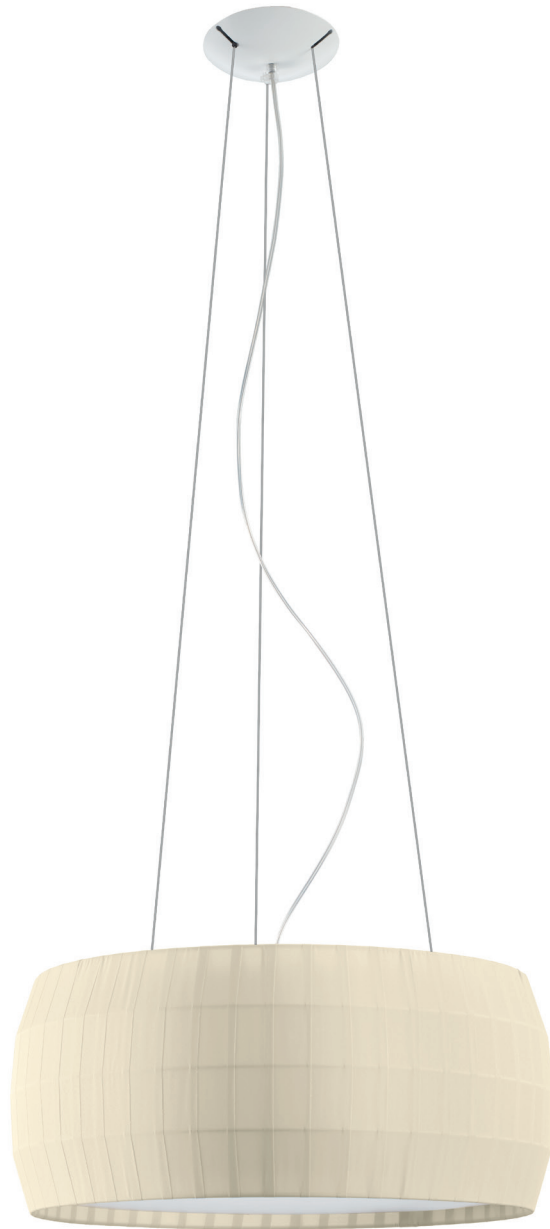

ISAMU SUSPENSION LAMP