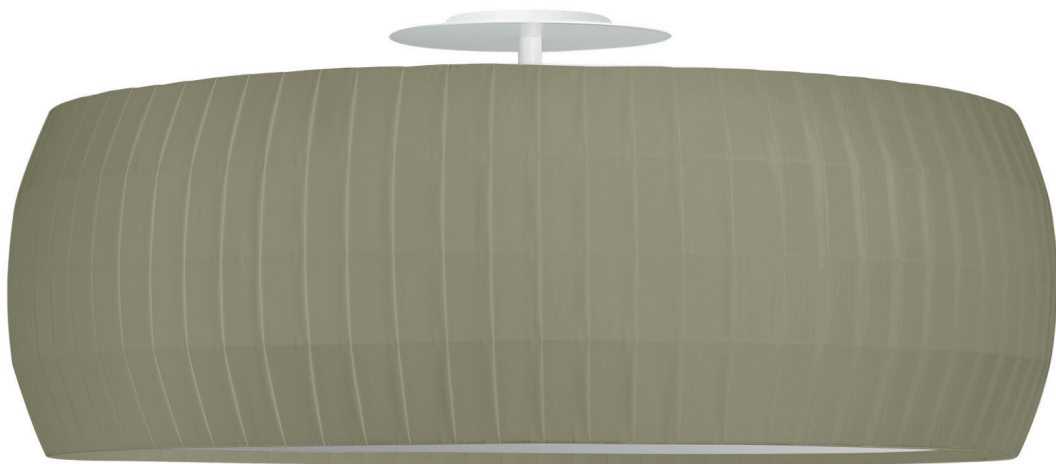

ISAMU CEILING LAMP