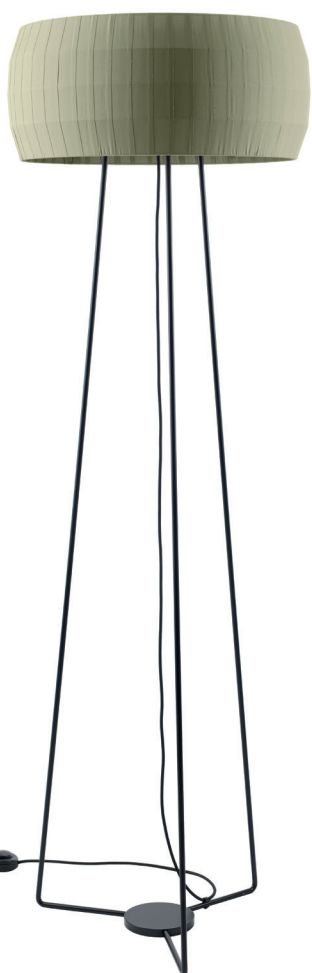

ISAMU

NAHTRANG
DISSENY
2010

CARPYEN
BARCELONA

Carpylum70 S.L.
C/ Pere IV 78-84 E-08005 Barcelona
T +34 93 320 99 90

Spain: comercial@carpyen.com
Export: export@carpyen.com
Special project: antony@carpyen.com