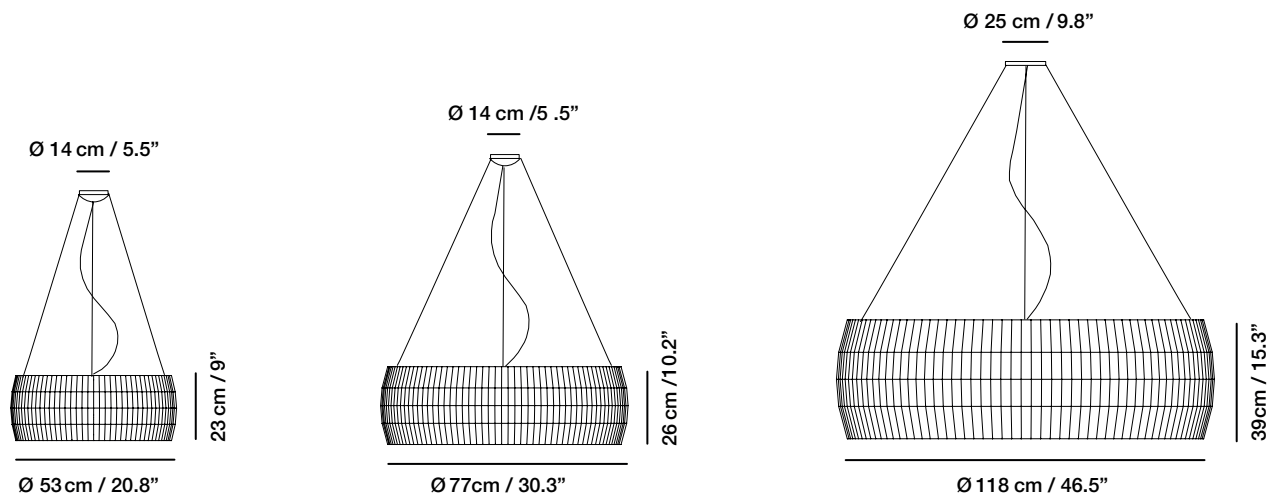

ISAMU SUSPENSION LAMP

Materiales / Materials Matériaux / Matters

Metal lacado blanco
White lacquer metal
Métal blanc laqué
Weiß Lackiertes Metall

Pantalla encintada
Ribbioned shade
Abat-jour à ruban
Polyesterseide band schirm

Acabados / Finishes Finitions / Ausführung

Blanco
White
Blanc
Weiss

Blanco
White
Blanc
Weiss

Perla
Pearl
Perle
Perle

Verde oliva
Olive green
Vert olive
Olivgrün

LED

Sin bombilla / Without bulb
Sans ampoule / Ohne Glühbirne

- Ø 53 cm / 20.8": 2 x E27 LED
- Ø 77 cm / 30.3": 2 x E27 LED
- Ø 118 cm / 46.5": 4 x E27 LED

100 W / 220-240 V / 50-60 Hz

Difusor: policarbonato blanco
Difuser: white polycarbonate
Diffuseur: polycarbonate blanc
Weißen Polycarbonat-Diffusor

Medidas / Measures / Measurements / Mittengun