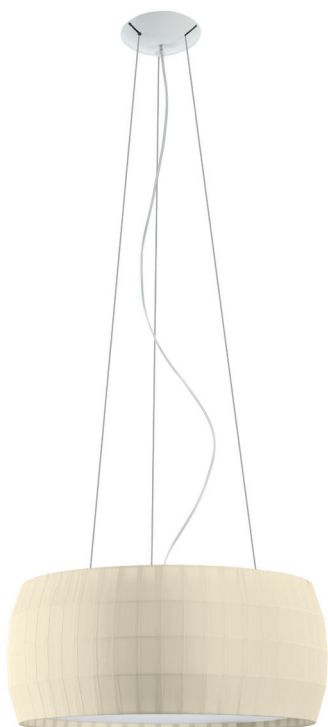

ISAMU

NAHTRANG
DISSENY
2010

CARPYEN
BARCELONA

Carpylum70 S.L.
C/ Pere IV 78-84 E-08005 Barcelona
T +34 93 320 99 90

Spain: comercial@carpyen.com
Export: export@carpyen.com
Special project: antony@carpyen.com