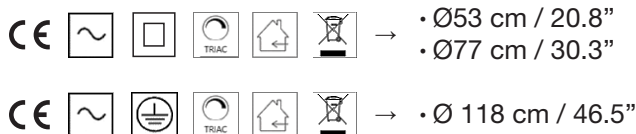

ISAMU CEILING LAMP

Materiales / Materials Matériaux / Matters

Acabados / Finishes Finitions / Ausführung

LED

Metal lacado blanco
White lacquer metal
Métal blanc laqué
Weiß Lackiertes Metall

Blanco
White
Blanc
Weiss

Pantalla encintada
Ribbioned shade
Abat-jour à ruban
Polyesterseide band schirm

Blanco
White
Blanc
Weiss

Perla
Pearl
Perle
Perle

Verde oliva
Olive green
Vert olive
Olivgrün

Sin bombilla / Without bulb
Sans ampoule / Ohne Glühbirne

- Ø 53 cm / 20.8": 2 x E27 LED
- Ø 77 cm / 30.3": 2 x E27 LED
- Ø 118 cm / 46.5": 4 x E27 LED

100 W / 220-240 V / 50-60 Hz

Difusor: policarbonato blanco
Difuser: white polycarbonate
Diffuseur: polycarbonate blanc
Weißen Polycarbonat-Diffusor

Sin interruptor / Without switch
Sans interrupteur / Ohne Schalter