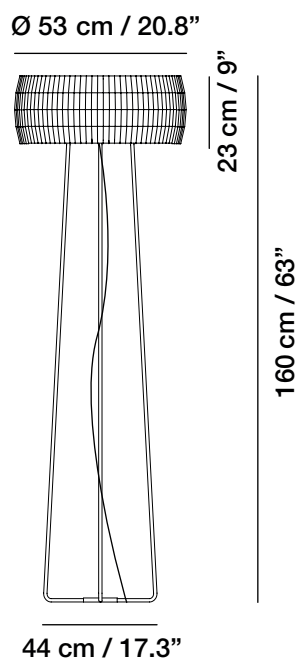

ISAMU FLOOR LAMP

Materiales / Materials Matériaux / Matters

Metal lacado negro
Black lacquer metal
Métal noir laqué
Weiß Lackiertes Metall

Acabados / Finishes Finitions / Ausführung

Negro
Black
Noir
Schwarz

LED

Sin bombilla / Without bulb
Sans ampoule / Ohne Glühbirne
2 x E27 LED
100 W / 220-240 V / 50-60 Hz

Pantalla encintada
Ribbioned shade
Abat-jour à ruban
Polyesterseide band schirm

Blanco
White
Blanc
Weiss

Perla
Pearl
Perle
Perle

Verde oliva
Olive green
Vert olive
Olivgrün

Medidas / Measures / Measurements / Mittengun