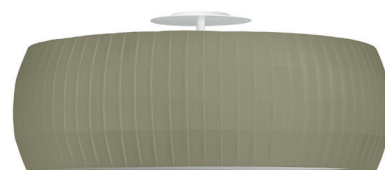

ISAMU

NAHTRANG
DISSENY
2010

CARPYEN
BARCELONA

Carpylum70 S.L.
C/ Pere IV 78-84 E-08005 Barcelona
T +34 93 320 99 90

Spain: comercial@carpyen.com
Export: export@carpyen.com
Special project: antony@carpyen.com