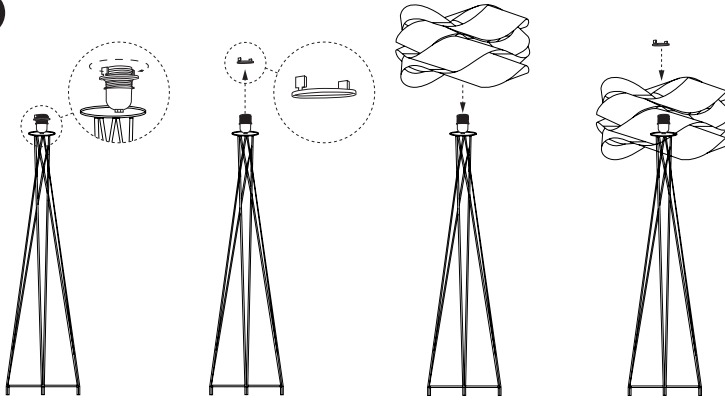

MORE INFO: <http://www.lzf-lamps.com/guarantee/>

**Antes de montar e instalar este producto lea atentamente:**

Desconectar la red eléctrica antes de instalar la luminaria. Ubicar en lugares secos. Luminaria para uso exclusivo en interior.

MÁS INFORMACIÓN: <http://www.lzf-lamps.com/guarantee/>

1

Shade Mount.

Montaje de lámpara.

2

Install the bulb.

Instalar la bombilla.

LINEAL DIMMER  
REGULADOR LINEAL