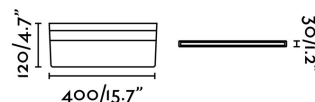

Material: Aluminio y difusor PVC opal

Diseñador:

Largo: 400 mm

Ancho: 120 mm

Alto: 30 mm

Peso: 1.80 kg

Volumen: 0.00707 m3

8421776144491