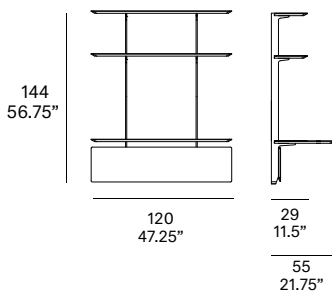

indoor

Team

Wall desk / escritorio pared

120 cm / 47.25"

Mario Ruiz, 2017

T856

Shelf made of solid wood from European oaks and metallic frame. Shelf width: 120 cm/47.25". Two options of shelf depth: 47 cm/18.5" and 55 cm/21.75". The collection is also available in a lacquered version (MDF).

Estantería fabricada en madera maciza de roble europeo y estructura metálica. Ancho de estantería: 120 cm. Dos opciones de fondo de escritorio: 47 cm y 55 cm. La colección también está disponible en versión lacada (MDF).

Shipment details

Shelf 120 cm / 47.25"

Qty	1 shelf (2 boxes)
Volume	0,22 m3 / 7.77 ft3
Gross weight	47 kg / 104 lb
Net weight	42 kg / 93 lb

Item dimensions (width x depth x height)

desk 47 cm / 18.5" depth	120 x 47 x 144 47.25" x 18.5" x 56.75"
desk 55 cm / 21.75" depth	120 x 55 x 144 47.25" x 21.75" x 56.75"