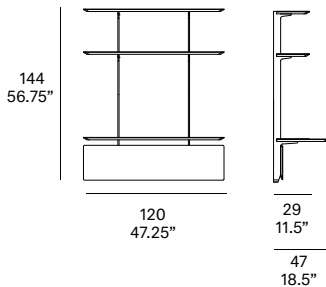

indoor

Team

Wall desk / escritorio pared

120 cm / 47.25"

Mario Ruiz, 2017

T856

Shelf made of solid wood from European oaks and metallic frame. Shelf width: 120 cm/47.25". Two options of shelf depth: 47 cm/18.5" and 55 cm/21.75". The collection is also available in a lacquered version (MDF).

Estantería fabricada en madera maciza de roble europeo y estructura metálica. Ancho de estantería: 120 cm. Dos opciones de fondo de escritorio: 47 cm y 55 cm. La colección también está disponible en versión lacada (MDF).

Shipment details

Shelf 120 cm / 47.25"

Qty	1 shelf (2 boxes)
Volume	0,22 m3 / 7.77 ft3
Gross weight	47 kg / 104 lb
Net weight	42 kg / 93 lb

Item dimensions (width x depth x height)

desk 47 cm / 18.5" depth	120 x 47 x 144 47.25" x 18.5" x 56.75"
desk 55 cm / 21.75" depth	120 x 55 x 144 47.25" x 21.75" x 56.75"