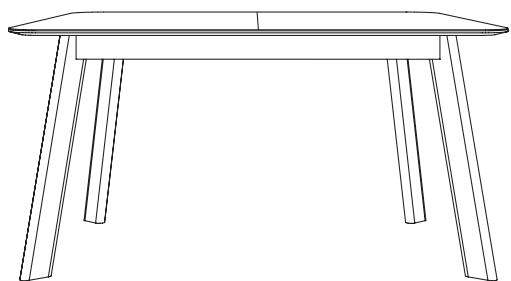

“más duro que  
una piedra”

**Neolith**  
#stones

Acabado *Beton*

Mesa comedor fija **AddLiving**  
150 x 150 x 76

Mesa comedor fija **AddLiving**  
240 x 110 x 76  
opciones: 180x90 / 200x100