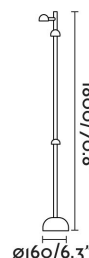

8421776231733