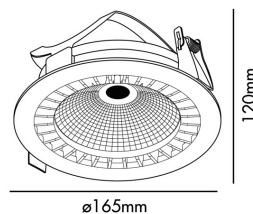

## OPTIC Empotrable blanco LED 18/25W 3000K 20° 2260/2990 lm

Ref. 032003201

OPTIC es un empotrable orientable sobre el eje horizontal. Esta luminaria permite crear una atmósfera adecuada para retails y espacios contract gracias a la orientación de los haces de luz. OPTIC es una serie elegante y minimalista, donde el protagonismo recae en los objetos que ilumina. Con una temperatura de color de 3000K, este empotrable permite crear ambientes cálidos y confortables. La versión de 20° es ideal como luz de acento en vitrinas o escaparates, en restaurantes y hoteles, pero también en salas de exposiciones o museos.

### Características técnicas

<b>Bombilla:</b>	LED 18-25W 2260-2990lm 3000K 20° CRI85
<b>Incluye Bombilla:</b>	Si
<b>Transformador:</b>	Driver
<b>Incluye Transformador:</b>	No
<b>Voltaje:</b>	
<b>Frecuencia de funcionamiento:</b>	
<b>IP:</b>	20
<b>Clase:</b>	III
<b>Material:</b>	Aluminio inyectado, reflector de aluminio
<b>Bombilla Recomendada:</b>	
<b>Largo:</b>	165 mm
<b>Ancho:</b>	165 mm
<b>Alto:</b>	120 mm
<b>Diámetro:</b>	165 Ø
<b>Peso:</b>	0.77 kg
<b>Volumen:</b>	0.00368 m3