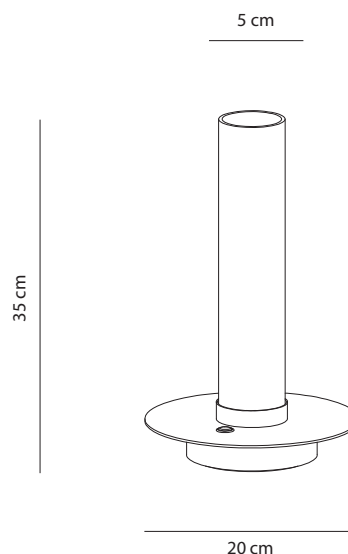

ALMA light
Barcelona

Candle

Design by Cristian Cubiñá

Cristal soplado triplex opal
Opal triplex blown glass

Con regulador
With dimmer

Lámpara incluida no reemplazable
Lamp included, not replaceable

2250/011 Blanco White

2250/016 Niquel Matt nickel

2250/017 Cromo Chrome

LED 6W 3000°K

CANDLE es una elegante vela de diseño.

Lo que nos encanta de la CANDLE es que denota bienestar, relax, sosiego. Una estancia iluminada con la tenue luz de las velas siempre resulta romántica, y el efecto de luces y sombras proporciona un ambiente cálido y sereno. Del mismo modo, CANDLE –cuya intensidad de luz se puede regular hasta un mínimo casi imperceptible— aporta esa pincelada sensual y distendida a cualquier dormitorio, a una estantería, un salón o un espacio destinado al descanso o a la práctica de actividades como la meditación o el yoga.

CANDLE es pequeña –mide 35 cm de altura— y funciona con tecnología LED (6W Edison SMD con una intensidad máxima de 520 lúmenes y una temperatura cálida de 3000K). La luz se tamiza a través del cilindro de cristal triplex opal. La regulación se obtiene presionando suavemente el interruptor-regulador situado en la base de la luminaria.

CANDLE is small -it measures 35 cm in height- and it works with LED technology (6W Edison SMD with a maximum intensity of 520 lumens and a warm temperature of 3000K). The light is diffused through the opal triplex crystal cylinder. The regulation is obtained by gently pressing the switch-regulator located at the base of the luminaire.