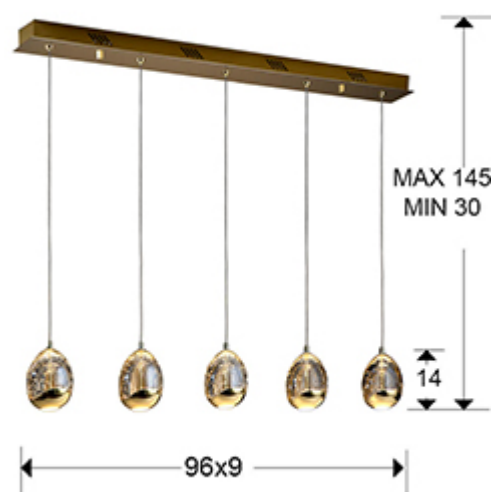

Rocío 783627D

Lámparas de techo

Lámpara de 5 luces LED. Realizada en metal acabado dorado. Tulipas con forma de gota realizadas en cristal macizo en tono champán, con burbujas decorativas en su interior. Regulables en altura. 25W LED. 2.400 lm. 3.000 K. DIMMABLE. Incluye mando a dis

INFORMACIÓN GENERAL

Catálogo: I38 Iluminación
 Página: 151
 Código EAN: 8435435323516
 Tipo: Lámparas de techo
 Colección: Rocío

DIMENSIONES

Dimensiones: ↔ 96,0 ↓ 95,0 ↗ 9,0 cm
 Altura instalada: 30,0/ máx. 145,0 cm
 Peso: 6,8 Kg

DIMENSIONES CON EMBALAJE

Peso: 7,8 Kg
 Volumen: 0,0470m³
 Dimensiones: ↔ 108,0 ↓ 27,0 ↗ 16,0 cm

INFORMACIÓN TÉCNICA

Clase eléctrica: Class 1
Potencia máxima: 25W
Voltaje: 100/265 V
Frecuencia: 50/60 Hz
Flujo luminoso: 2.400 lm
Dimable: SI
Regulación: CONTROL REMOTO
Temperatura de color: 3.000 K
Vida media: 30.000 h

INFORMACIÓN ADICIONAL

Material: Metal y cristal
Acabado: Dorado y champán con burbujas
Medidas de la pantalla/tulipa: Ø 9,0 ↓ 11,0 cm
Florón (espacio para instalación): ↔ 94,0 ↓ 4,0 ↗ 6,5 cm

783627D

 Esta luminaria lleva lámparas LED incorporadas.
This luminaire contains built-in LED lamps.