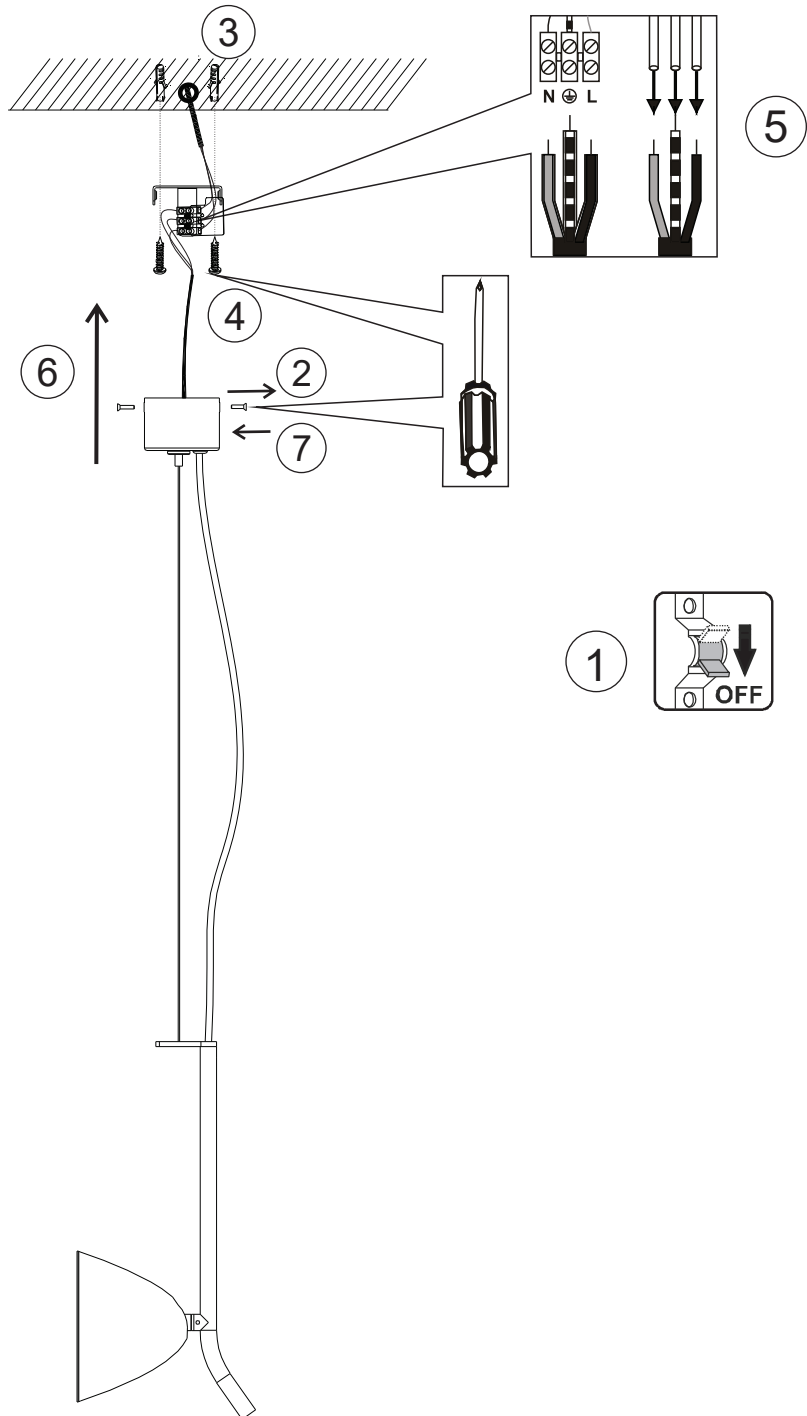

Продажа дизайнерской мебели, света и аксессуаров по всей России

8 (800) 500-70-36
hello@barcelonadesign.ru
www.barcelonadesign.ru

LIGHT SOURCE - FUENTE DE LUZ

SMD LED 10W 3000K 500lm INCL.

i La fuente de luz de esta luminaria es no reemplazable; cuando la fuente de luz alcance el final de su vida, se debe sustituir la luminaria completa.
The light source of this luminaire is not replaceable; when light source reaches end of life, the whole luminaire shall be replaced.
La source de ce luminaire n'est pas remplaçable, lorsqu'elle atteint sa fin de vie, il faut changer le luminaire au complet.

TECHNICAL FEATURES - CARACTERISTICAS TÉCNICAS

	0,2m	IP20	220V-240V ~50Hz/60Hz
--	------	-------------	-------------------------