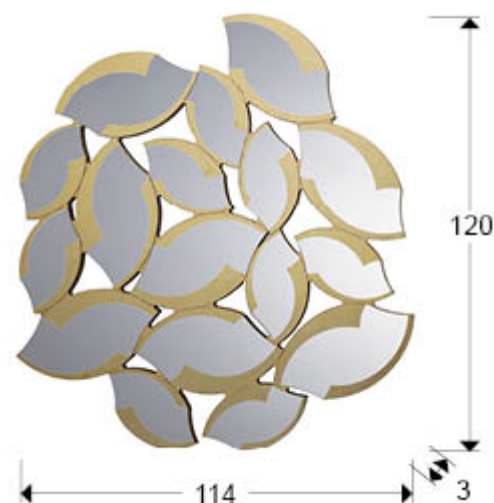

Sandal 737395

Зеркала в рамах из стекла

Mirror formed by a combination of mirror plates with details in GOLD LEAF. Back of MDF, golden lacquered.

ОБЩАЯ ИНФОРМАЦИЯ

Код EAN: 8435435338046
Тип: Зеркала в рамах из стекла
Коллекция: Sandal

РАЗМЕРЫ

Размеры: ↔ 114,0 ↓ 120,0 ↗ 3,0 cm
Вес: 23,0 Kg

РАЗМЕРЫ УПАКОВКИ

Вес: 25,5 Kg
Объем: 0,1820м³
Размеры: ↔ 132,0 ↓ 125,0 ↗ 11,0 cm

ДОПОЛНИТЕЛЬНАЯ ИНФОРМАЦИЯ

Материал: Glass, MDF
Покрытие: Mirror, gold leaves, golden