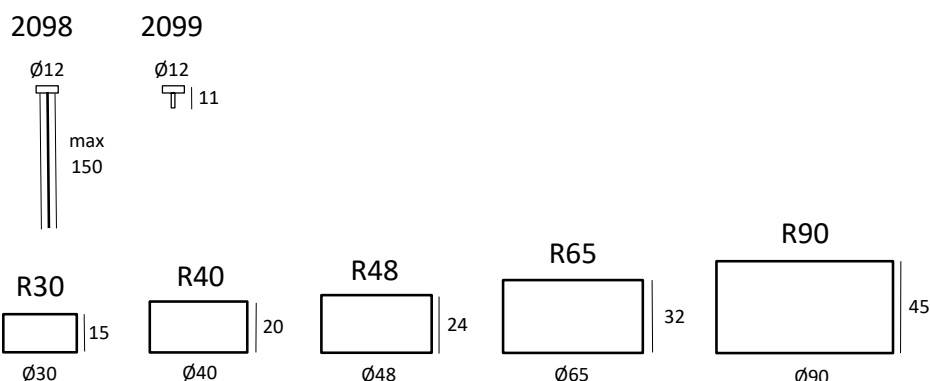

# 2098's

Pantalla · Lampshade · Abat-Jour · Baumwoll-Schirm

-  blanco · white · blanc · weiß
-  damasco plata · silver damask · damasc argent · damast silber
-  beige
-  beige plisado · pleated beige · beige plissé · beige plissiert
-  rojo · red · rouge · rot
-  negro · black · noir · schwarz

**R30:** 1xE27 · **R40:** 1xE27 · **R48:** 3xE27 · **R65:** 3xE27 · **R90:** 5xE27 · **R120:** 7xE27 · Bombilla no incluida

Material: steel (structure) and fabric chintz (shade) ·

Finishes: satin nickel (steel); white, red, black, plain beige, pleated beige or silver damask (shade) · Canopy: Ø12cm · PVC diffuser · **R30:** 1xE27 · **R40:** 1xE27 · **R48:** 3xE27 · **R65:** 3xE27 · **R90:** 5xE27 · **R120:** 7xE27 · Bulb not included

Metallstruktur. Oberfläche:

Nickel satiniert · Baumwoll-Schirm: Weiß, schwarz, rot, beige, beige plissiert oder Damast silber · **R30:** 1xE27 · **R40:** 1xE27 · **R48:** 3xE27 · **R65:** 3xE27 · **R90:** 5xE27 · **R120:** 7xE27 · Baldachin: Ø12cm · PVC-Diffusor · Lieferung ohne Leuchtmittel