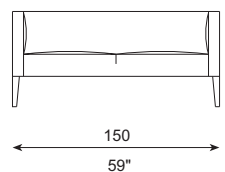

REF. 606-F2