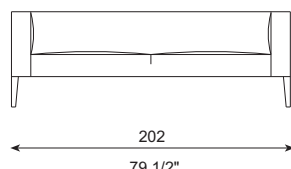

REF. 606-F3

REF. 604-F3G

REF. 606-F3G

ESPECIFICACIONES · SPECIFICATIONS

Estructura de madera recubierta con espuma de poliuretano de diversas densidades y con fibra de poliéster hueca siliconada. Asiento y respaldo en espuma de poliuretano de diversas densidades de alta resiliencia. Suspensión mediante cinchas elásticas. Pies en acero cromado brillo, niquelados mate o grafito brillo. Pies desmontables mediante tornillos. No desenfundable.