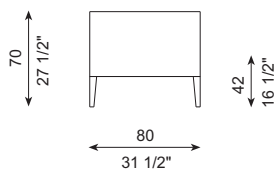

REF. 604-F2