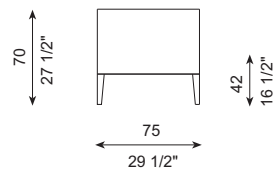

REF. 606-F3

REF. 604-F3G

REF. 606-F3G

ESPECIFICACIONES · SPECIFICATIONS

Estructura de madera recubierta con espuma de poliuretano de diversas densidades y con fibra de poliéster hueca siliconada. Asiento y respaldo en espuma de poliuretano de diversas densidades de alta resiliencia. Suspensión mediante cinchas elásticas. Pies en acero cromado brillo, niquelados mate o grafito brillo. Pies desmontables mediante tornillos. No desenfundable.