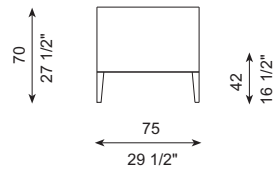

KUBRICK

J&D Casadesús · 2013

DIBUJOS TÉCNICOS · TECHNICAL DRAWINGS

REF. 604-S