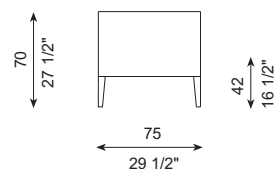

REF. 606-F3

REF. 604-F3G

REF. 606-F3G

ESPECIFICACIONES · SPECIFICATIONS

Estructura de madera recubierta con espuma de poliuretano de diversas densidades y con fibra de poliéster hueca siliconada. Asiento y respaldo en espuma de poliuretano de diversas densidades de alta resiliencia. Suspensión mediante cinchas elásticas. Pies en acero cromado brillo, niquelados mate o grafito brillo. Pies desmontables mediante tornillos. No desenfundable.