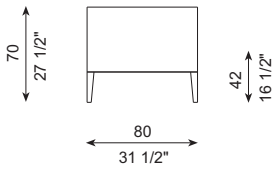

KUBRICK

J&D Casadesús · 2013

DIBUJOS TÉCNICOS · TECHNICAL DRAWINGS

REF. 604-S