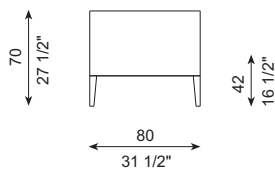

REF. 606-F3

REF. 604-F3G

REF. 606-F3G

ESPECIFICACIONES · SPECIFICATIONS

Estructura de madera recubierta con espuma de poliuretano de diversas densidades y con fibra de poliéster hueca siliconada. Asiento y respaldo en espuma de poliuretano de diversas densidades de alta resiliencia. Suspensión mediante cinchas elásticas. Pies en acero cromado brillo, niquelados mate o grafito brillo. Pies desmontables mediante tornillos. No desenfundable.