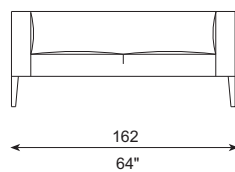

REF. 604-F2