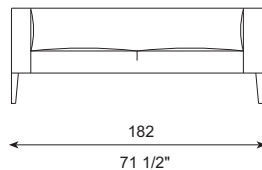

REF. 606-F3

REF. 604-F3G

REF. 606-F3G

ESPECIFICACIONES · SPECIFICATIONS

Estructura de madera recubierta con espuma de poliuretano de diversas densidades y con fibra de poliéster hueca siliconada. Asiento y respaldo en espuma de poliuretano de diversas densidades de alta resiliencia. Suspensión mediante cinchas elásticas. Pies en acero cromado brillo, niquelados mate o grafito brillo. Pies desmontables mediante tornillos. No desenfundable.