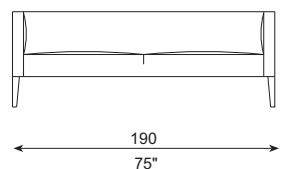

REF. 606-F3

REF. 604-F3G

REF. 606-F3G

ESPECIFICACIONES · SPECIFICATIONS

Estructura de madera recubierta con espuma de poliuretano de diversas densidades y con fibra de poliéster hueca siliconada. Asiento y respaldo en espuma de poliuretano de diversas densidades de alta resiliencia. Suspensión mediante cinchas elásticas. Pies en acero cromado brillo, niquelados mate o grafito brillo. Pies desmontables mediante tornillos. No desenfundable.