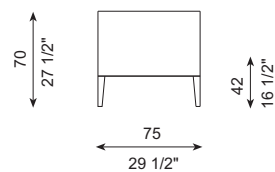

REF. 604-F2