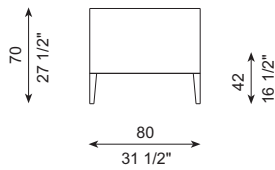

REF. 606-F3

REF. 604-F3G

REF. 606-F3G

ESPECIFICACIONES · SPECIFICATIONS

Estructura de madera recubierta con espuma de poliuretano de diversas densidades y con fibra de poliéster hueca siliconada. Asiento y respaldo en espuma de poliuretano de diversas densidades de alta resiliencia. Suspensión mediante cinchas elásticas. Pies en acero cromado brillo, niquelados mate o grafito brillo. Pies desmontables mediante tornillos. No desenfundable.