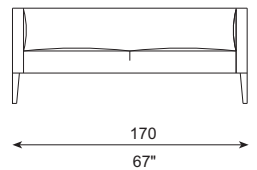

REF. 606-F3

REF. 604-F3G

REF. 606-F3G

ESPECIFICACIONES · SPECIFICATIONS

Estructura de madera recubierta con espuma de poliuretano de diversas densidades y con fibra de poliéster hueca siliconada. Asiento y respaldo en espuma de poliuretano de diversas densidades de alta resiliencia. Suspensión mediante cinchas elásticas. Pies en acero cromado brillo, niquelados mate o grafito brillo. Pies desmontables mediante tornillos. No desenfundable.