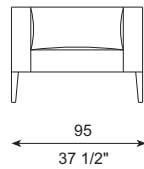

KUBRICK

J&D Casadesús · 2013

DIBUJOS TÉCNICOS · TECHNICAL DRAWINGS

REF. 604-S