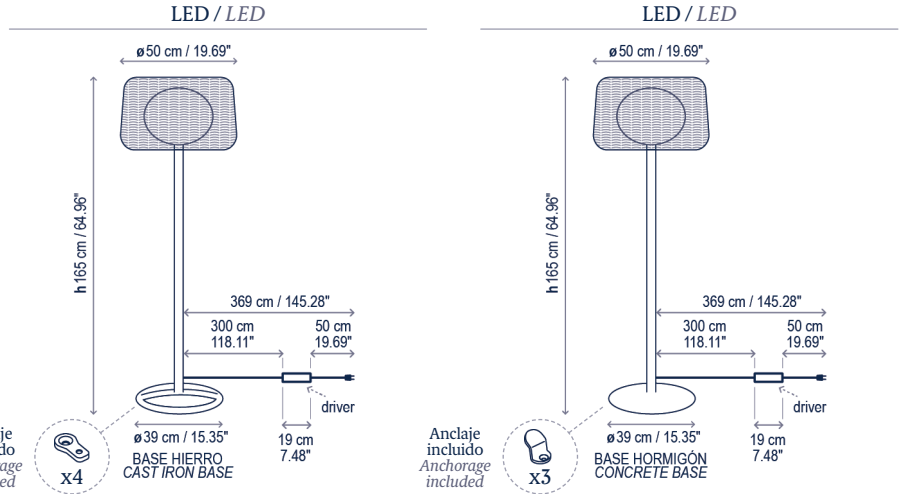

Fora P

Descripción técnica / Technical description:

Peso Neto: 11,94 kg
Net Weight: 11,94 kg

1 Caja/Box | 57 x 57 x 170 cm | 0,5523 m³
Peso bruto / Gross Weight: 19 kg

Materiales: Aluminio, Acero Inoxidable, Polietileno, Fibra Sintética, Hormigón.
Materials: Aluminum, Stainless steel, Polyethylene, Synthetic fiber, Concrete.

Estructuras de metal acabadas con cataforesis y pintura de poliéster epoxi.
Metal surfaces coated with cataphoresis and epoxy polyester paint.

Pantallas tejidas a mano con fibra de polietileno sintética reciclable y no tóxica. Fuente de luz protegida por globo de polietileno y protección UV.
Hand woven with a recyclable and non-toxic synthetic polyethylene fiber. Light source protected by UV resistant polyethylene globe.

Cable sin interruptor de neopreno negro resistente al agua. Consulte opciones de anclaje al suelo. Instalación eléctrica fija disponible bajo pedido. Se aconseja base de hormigón en zonas con alto grado de salinidad o clima adverso.
Black waterproof neoprene cable. Consult for fastening options. Hardwired version upon request. Concrete base recommended in areas with high salinity or adverse weather conditions.

Personalizable: consultar
Customizable: consult

Certificaciones
Certifications

Descripción lámpara (LED) / Lamps description (LED):

17,1 W LED / CRI: 90 / 2700K
2064 lm fuente de luz / light source