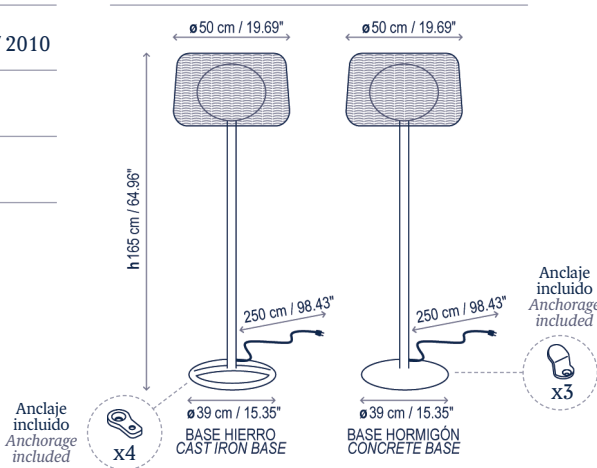

## Descripción técnica / Technical description:

Peso Neto: 11,94 kg  
Net Weight: 11,94 kg

1 Caja/Box | 57 x 57 x 170 cm | 0,5523 m<sup>3</sup>  
Peso bruto / Gross Weight: 19 kg

Materiales: Aluminio, Acero Inoxidable, Polietileno, Fibra Sintética, Hormigón.  
Materials: Aluminum, Stainless steel, Polyethylene, Synthetic fiber, Concrete.