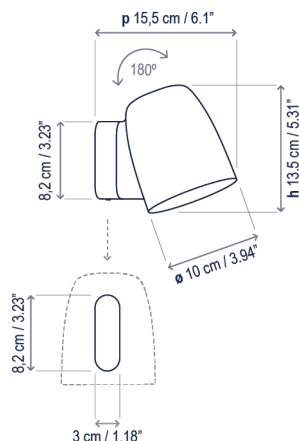

## Descripción técnica / Technical description:

Peso Neto Unidad: 0,67 kg  
Net Weight Unit: 0,67 kg

1 Caja/Box | 25 x 24 x 22 cm | 0,0132 m<sup>3</sup>  
Peso bruto / Gross Weight: 1,02 kg

Materiales: Acero Inoxidable, Aluminio.  
Materials: Stainless steel, Aluminum.