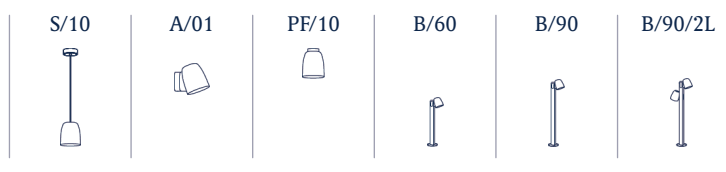

Familia / Family: Nut

bover
barcelona lights

Avda. Catalunya 173
Poligon Ind. Sud
08440 Cardedeu
Barcelona, Spain

T. +34 938 713 152
F. +34 938 462 089
info@bover.es
www.bover.es

Interior / Indoor

Exterior / Outdoor