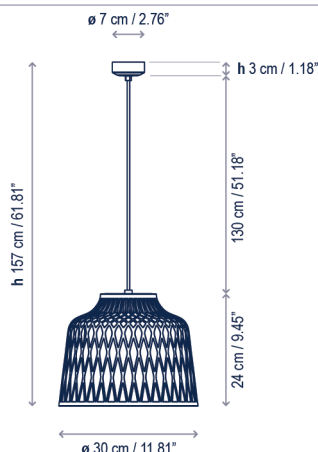

Soft S/30

Diseño / Design:
Danos Salgados / 2022

Tipología: Suspensión
Typology: Pendant lamp

Ambiente: Interior
Environment: Indoor

Descripción técnica / Technical description:

Peso Neto: 1,43 kg
Net Weight: 1,43 kg

1 Caja/Box | 38 x 38 x 44 cm | 0,0635 m³
Peso bruto / Gross Weight: 3,05 kg

Materiales: Hierro, Silicona
Materials: Iron, Silicone

Difusor: Policarbonato
Diffuser: Polycarbonate

Florón Blanco Texturizado
Textured White Canopy