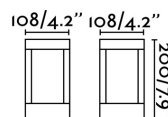

### Características técnicas

<b>Bombilla:</b>	COB LED 10W 3000K 420Lm
<b>Incluye Bombilla:</b>	Si
<b>Transformador:</b>	Driver
<b>Incluye Transformador:</b>	Si
<b>Voltaje:</b>	100-240V
<b>IP:</b>	54
<b>Clase:</b>	I
<b>Material:</b>	Aluminio inyectado y cristal transparente
<b>Diseñador:</b>	
<b>Largo:</b>	108 mm
<b>Ancho:</b>	108 mm
<b>Alto:</b>	200 mm
<b>Diámetro:</b>	108 Ø
<b>Peso:</b>	1.20 kg
<b>Volumen:</b>	0.00287 m3