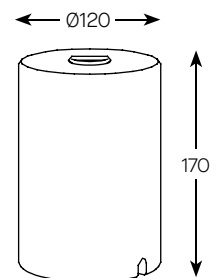

Milan

18330/0

DATOS TÉCNICOS

LUMINARIA PORTÁTIL CON INTERRUPTOR AÉREO EN EL CABLE.

CORRIENTE DE ENTRADA AC 230V 50-60Hz.

1 DOB LED INTEGRADO 9,6W.

MLN PEAK 6754-6755-6756
6757-6758-6759
6760-6761-6762

TECHNICAL DATA

PORTABLE LUMINAIRE WITH CORD SWITCH INCLUDED.

INPUT CURRENT AC 230V 50-60Hz.

1 INTEGRATED LED DOB 9,6W.

Accesorios compatibles Compatible accessories

Base de mármol negro.
Black marble base.

Ref. 2784

Base de mármol negro.
Black marble base.

Ref. 2757

Base de mármol negro.
Black marble base.

Ref. 2757