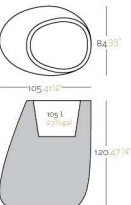

Macetero fabricado en resina de polietileno mediante moldeo rotacional con doble pared. 100% Reciclable. Apto para exterior e interior. Disponible en varios acabados.

WEIGHT PESO 8 Kg.

INCLUDE INCLUYE

Self watering system (except to AIRE).
Finished RGB LED: Colour changes of remote control.

STONE Pot 40
STONE Maceta 40

STONE Pot 70
STONE Maceta 70

STONE Pot 100
STONE Maceta 100

STONE Pot 120
STONE Maceta 120

STONE Pot XL
STONE Maceta XL

REFERENCE*

REFERENCIA*

55008A	55008R	55008F	55008W	55008L
55009A	55009R	55009F	55009W	55009L
55010A	55010R	55010F	55010W	55010L
55011A	55011R	55011F	55011W	55011L
55012A	55012R	55012F	55012W	55012L