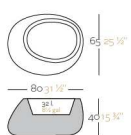

STONE Pot 40
STONE Maceta 40