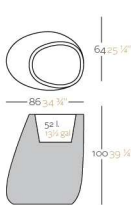

Macetero fabricado en resina de polietileno mediante moldeo rotacional con doble pared. 100% Reciclable. Apto para exterior e interior. Disponible en varios acabados.

WEIGHT PESO 8 Kg.

INCLUDE INCLUYE

Self watering system (except to AIRE).
Finished RGB LED: Colour changes of remote control.

STONE Pot 40
STONE Maceta 40

STONE Pot 70
STONE Maceta 70

STONE Pot 100
STONE Maceta 100

STONE Pot 120
STONE Maceta 120

STONE Pot XL
STONE Maceta XL

REFERENCE*

REFERENCIA*

55008A	55008R	55008F	55008W	55008L
55009A	55009R	55009F	55009W	55009L
55010A	55010R	55010F	55010W	55010L
55011A	55011R	55011F	55011W	55011L
55012A	55012R	55012F	55012W	55012L