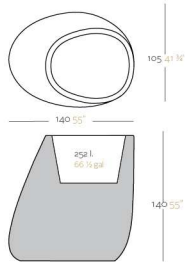

Macetero fabricado en resina de polietileno mediante moldeo rotacional con doble pared. 100% Reciclable. Apto para exterior e interior. Disponible en varios acabados.

WEIGHT PESO 8 Kg.

INCLUDE INCLUYE

Self watering system (except to AIRE).
Finished RGB LED: Colour changes of remote control.

STONE Pot 40
STONE Maceta 40

STONE Pot 70
STONE Maceta 70

STONE Pot 100
STONE Maceta 100

STONE Pot 120
STONE Maceta 120

STONE Pot XL
STONE Maceta XL

REFERENCE*

REFERENCIA*

55008A	55008R	55008F	55008W	55008L
55009A	55009R	55009F	55009W	55009L
55010A	55010R	55010F	55010W	55010L
55011A	55011R	55011F	55011W	55011L
55012A	55012R	55012F	55012W	55012L