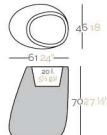

Macetero fabricado en resina de polietileno mediante moldeo rotacional con doble pared. 100% Reciclable. Apto para exterior e interior. Disponible en varios acabados.

WEIGHT PESO 8 Kg.

INCLUDE INCLUYE

Self watering system (except to AIRE).
Finished RGB LED: Colour changes of remote control.

STONE Pot 40
STONE Maceta 40

STONE Pot 70
STONE Maceta 70

STONE Pot 100
STONE Maceta 100

STONE Pot 120
STONE Maceta 120

STONE Pot XL
STONE Maceta XL

REFERENCE*

REFERENCIA*

55008A	55008R	55008F	55008W	55008L
55009A	55009R	55009F	55009W	55009L
55010A	55010R	55010F	55010W	55010L
55011A	55011R	55011F	55011W	55011L
55012A	55012R	55012F	55012W	55012L