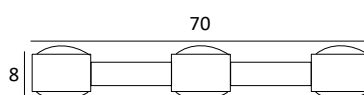

CITY

Pablo Romagosa

City W1

City W2

City W3

Acabados · Finishes · Finitions · Oberfläche

blanco · white · blanc · weiß

níquel & cromo · nickel & chrome · nichel & chrome · nickel & chrom

CITY

Material: metal (estructura) y cristal curvado satinado (difusor) · **W1:** 1xG9 · **W3:** 3xG9 · LED · Bombilla no incluida

Material: steel (structure) and satin curved glass (diffuser) · **W1:** 1xG9 · **W3:** 3xG9 · LED · Bulb not included

Matériau: métal (structure) et verre satiné · **W1:** 1xG9 · **W3:** 3xG9 · LED · Livrée sans ampoule

Metallstruktur und gebogenes Glas · **W1:** 1xG9 · **W3:** 3xG9 · LED · Lieferung ohne Leuchtmittel