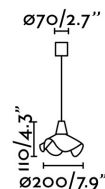

### Características técnicas

**Bombilla:** COB LED 5W 3000K 440Lm CRI>80  
60°

**Incluye Bombilla:** Si

**Transformador:** Driver

**Incluye Transformador:** Si

**Voltaje:** 100-240V

**IP:** 20

**Clase:** II

**Material:** Metal y pantalla de piel

**Diseñador:**

**Largo:** 200 mm

**Ancho:** 200 mm

**Alto:** 110 mm

**Peso:** 0.12 kg

**Volumen:** 0.00439 m3

8421776149045