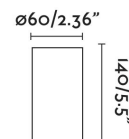

Características técnicas

Bombilla:	1xE27 MAX 15W
Incluye Bombilla:	No
Transformador:	
Incluye Transformador:	No
Voltaje:	100-240V
Frecuencia de funcionamiento:	
IP:	20
Clase:	II
Material:	Aluminio
Diseñador:	FARO LAB
Bombilla Recomendada:	
Largo:	60 mm
Alto:	140 mm
Peso:	0.24 kg
Volumen:	0.00109 m3