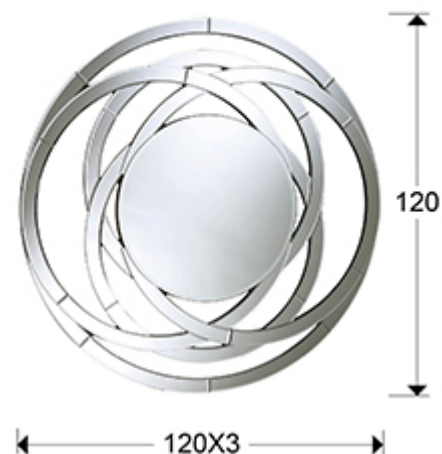

Aros

385314

Зеркала в рамах из стекла

Рекомендуемое изделие

Зеркало круглое с фаской в ажурной раме в виде колец, составленных из изогнутых зеркал с фаской, на основе из дерева чёрного цвета.

ОБЩАЯ ИНФОРМАЦИЯ

Каталог: M34 Mobiliario y Decoración

Страница: 143

Тип: Зеркала в рамах из стекла

Коллекция: Aros

РАЗМЕРЫ

Размеры: \varnothing 120,0 \nearrow 3,0 cm

Вес: 19,5 Kg

РАЗМЕРЫ УПАКОВКИ

Вес: 31,5 Kg

Объём: 0,2670м³

Размеры: \leftrightarrow 138,0 \updownarrow 138,0 \nearrow 14,0 cm

ДОПОЛНИТЕЛЬНАЯ ИНФОРМАЦИЯ

Материал: Glass, MDF

Покрытие: Silver mirror, black lacquer