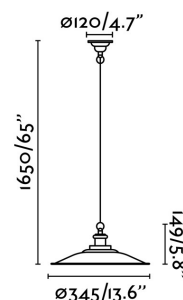

LANG Lámpara colgante negra

Ref. 62804

LANG es una lámpara colgante negra de forma ovalada que deja a la vista la bombilla. Es de cuerpo metalizado e ideal para iluminar amplios comedores. Disponible en otros colores.

Características técnicas

Bombilla:	1 X E27 MAX 15 W
Incluye Bombilla:	No
Transformador:	
Incluye Transformador:	No
Voltaje:	100-240V
IP:	
Clase:	I
Material:	Metal
Diseñador:	
Bombilla Recomendada:	17426
Descripción Bombilla Recomendada:	BOMBILLA ESTÁNDAR FILAMENTO LED ÁMBAR E27 4W 2200K
Ancho:	345 mm
Alto:	1650 mm
Diámetro:	345 Ø
Peso:	0.99 kg
Volumen:	0.02738 m3