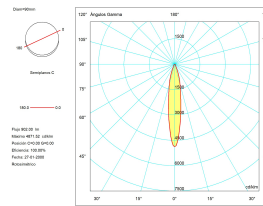

ХАРАКТЕРИСТИКИ ОСВЕЩЕНИЯ

Патрон для светильника: 1 x GU10

ВЕНТИЛЯЦИОННЫЕ ХАРАКТЕРИСТИКИ

используемая мощность: 50W

норма измерения показателя эксплуатации: EN 60879:2019

ЛОГИСТИКА

Вес нетто (кг): 0.14

Вес в кг (в упаковке): 0.18

Упаковка: 120mm x 110mm x 70mm

80 Un