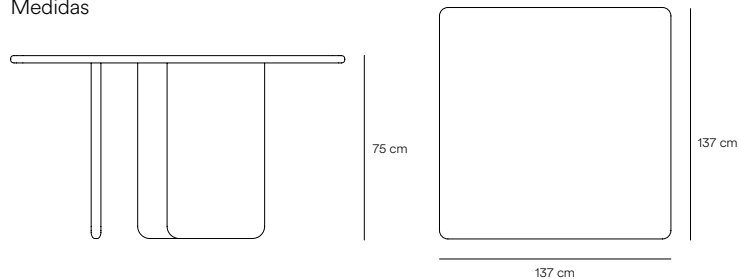

Arq Mesa 2

Tomando como base la arquitectura, la mesa Arq ha sido concebida como si de una obra arquitectónica se tratase.

Arq esta compuesta por una serie de planos verticales que dan soporte al sobre de la mesa. Se busca así el gesto de aquellas obras que han sido la inspiración de este mueble con líneas limpias y definidas.

Diseñado por Cambres Design

Medidas

Modelos

13645_TE

13644_TE

Acabados

Estructura patas. Madera maciza

Sobre mesa. Chapa de fresno