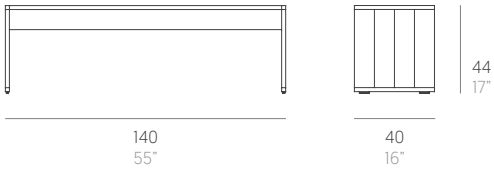

#### Medidas. Sizes

#### Características. Characteristics

Estructura. Frame  
PT17085

📦 19,8 Kg - 43.65 lbs

Caja. Box

1 ud/unit | 0,41 m<sup>3</sup> - 14.6 ft<sup>3</sup>