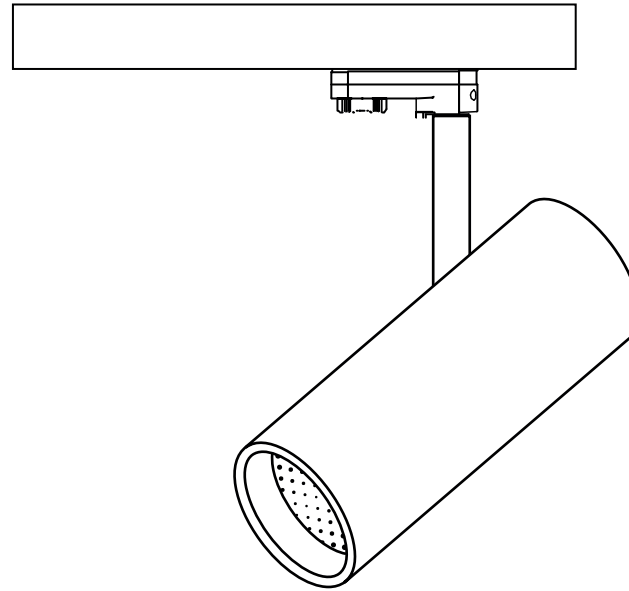

TRACK is sold separately.
Refs available in www.faro.es

TECHNICAL FEATURES - CARACTERÍSTICAS TÉCNICAS

LIGHT SURFACE - FUENTE DE LUZ

Light surface features are shown n the box and product label.
La fuente de luz se muestra la etiqueta de la caja y la de la luminaria.