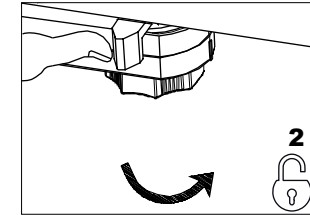

TRACK is sold separately.
Refs available in www.faro.es

TECHNICAL FEATURES - CARACTERÍSTICAS TÉCNICAS

LIGHT SURFACE - FUENTE DE LUZ

Light surface features are shown n the box and product label.
La fuente de luz se muestra la etiqueta de la caja y la de la luminaria.