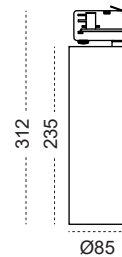

FUGA LED MEDIUM