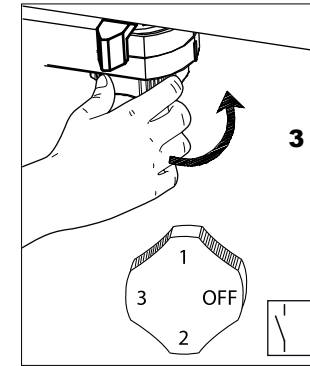

TRACK is sold separately.
Refs available in www.faro.es

TECHNICAL FEATURES - CARACTERÍSTICAS TÉCNICAS

LIGHT SURFACE - FUENTE DE LUZ

Light surface features are shown n the box and product label.
La fuente de luz se muestra la etiqueta de la caja y la de la luminaria.