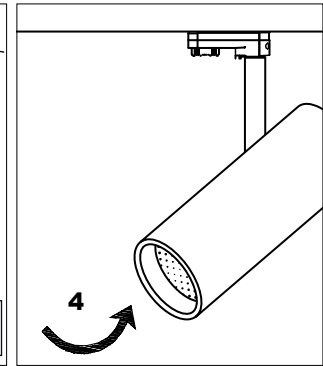

TRACK is sold separately.
Refs available in www.faro.es

TECHNICAL FEATURES - CARACTERÍSTICAS TÉCNICAS

LIGHT SURFACE - FUENTE DE LUZ

Light surface features are shown n the box and product label.
La fuente de luz se muestra la etiqueta de la caja y la de la luminaria.