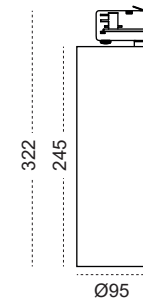

FUGA LED LARGE