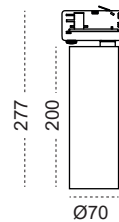

FUGA LED SMALL