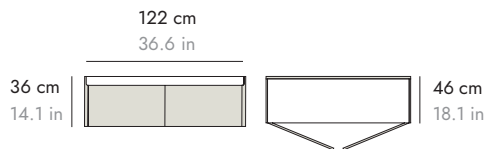

METAL BASES ZÓCALOS

	H 6 cm - 2.3"	H 17 cm - 6.7"	WALL BRACKET HERRAJE PARED 
	 53.5 cm 21 in	 58 cm 22.9 in	

SIDEBOARD 122 cm APARADORES 122 cm

STH251 Slim

STH253 Slim + Technic doors

STOCKHOLM

BY MARIO RUIZ, 2013

METAL BASES ZÓCALOS

	H 6 cm - 2.3"	H 17 cm - 6.7"	H 29 cm - 11.4"	WALL BRACKET HERRAJE PARED
	<p>110 cm 43.3 in</p>	<p>116 cm 45.6 in</p>	<p>116 cm 45.6 in</p>	

STOCKHOLM

BY MARIO RUIZ, 2013

punt

SIDEBOARD 180 cm APARADOR 180 cm