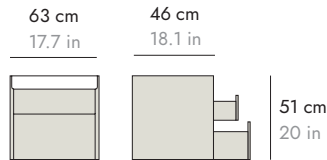

DETAILS. DETALLES

STOCKHOLM

BY MARIO RUIZ, 2013

punt

BED SIDE TABLES MESITAS DE NOCHE

STH151 Slim

STH153 Slim + Technic doors

STH105

METAL BASES ZÓCALOS

	H 6 cm - 2.3"	H 17 cm - 6.7"	WALL BRACKET HERRAJE PARED 
	 53.5 cm 21 in	 58 cm 22.9 in	

SIDEBOARD 122 cm APARADORES 122 cm

STH251 Slim

STH253 Slim + Technic doors

STOCKHOLM

BY MARIO RUIZ, 2013

METAL BASES ZÓCALOS

	H 6 cm - 2.3"	H 17 cm - 6.7"	H 29 cm - 11.4"	WALL BRACKET HERRAJE PARED
	<p>110 cm 43.3 in</p>	<p>116 cm 45.6 in</p>	<p>116 cm 45.6 in</p>	

STOCKHOLM

BY MARIO RUIZ, 2013

punt

SIDEBOARD 180 cm APARADOR 180 cm