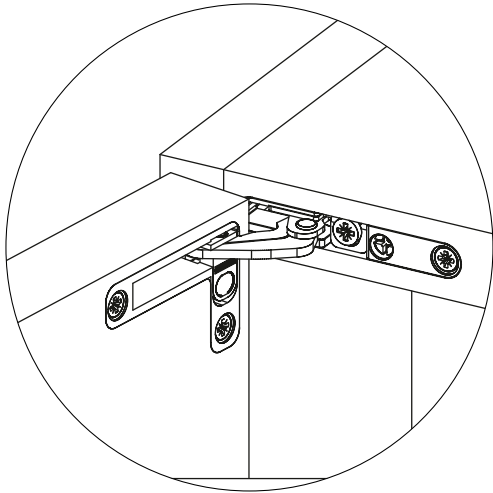

Outside detail. Detalle exterior

Hinged flap on the aluminium top.

Tapa con bisagras en el sobre de aluminio.

Internal detail. Detalle interior

Cable grommets per door in top and back.

Agujeros pasacables por puerta en tapa y trasera.

STOCKHOLM

BY MARIO RUIZ, 2013

punt

TECHNICAL SPECIFICATIONS ESPECIFICACIONES TÉCNICAS

Invisible hinge fitting for side opening.
Herraje de bisagra invisible para apertura lateral.

Downward opening system for SLIM sideboards.
Sistema de apertura descendente para aparadores SLIM.