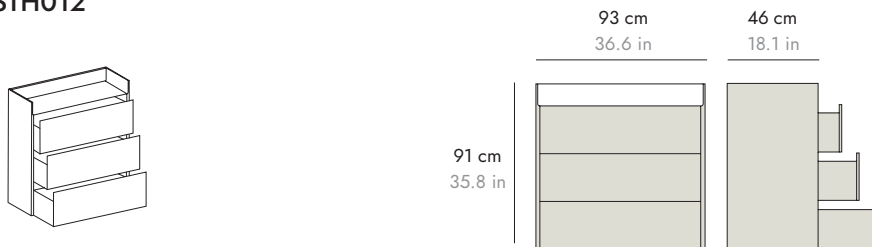

punt

METAL BASES ZÓCALOS

	H 6 cm - 2.3"	H 17 cm - 6.7"	H 29 cm - 11.4"	WALL BRACKET HERRAJE PARED 
				

SIDEBOARD 296 cm APARADOR 296 cm

STH553 Slim

STH556 Slim + Technic doors

STH557 Slim + Technic doors

STH503

STH504 Technic doors

STOCKHOLM

BY MARIO RUIZ, 2013

punt

SIDEBOARD 296 cm APARADOR 296 cm

STH507 Technic doors

METAL BASES ZÓCALOS

	H 6 cm - 2.3"	H 17 cm - 6.7"	H 29 cm - 11.4"	WALL BRACKET HERRAJE PARED

CUPBOARD 93 cm ALACENAS 93 cm

STH011

CHEST OF DRAWERS 93 cm CÓMODA 93 cm

STH012

METAL BASES ZÓCALOS

	H 6 cm - 2.3"	H 17 cm - 6.7"	H 29 cm - 11.4"

STOCKHOLM

BY MARIO RUIZ, 2013