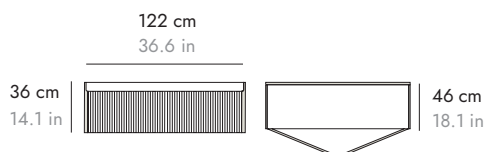

METAL BASES ZÓCALOS

	H 6 cm - 2.3"	H 17 cm - 6.7"	WALL BRACKET HERRAJE PARED 
	 53.5 cm 21 in	 58 cm 22.9 in	

SIDEBOARD 122 cm APARADORES 122 cm

STH251 Slim

STH253 Slim + Technic doors

STOCKHOLM

BY MARIO RUIZ, 2013

punt

STH201

STH203 Technic doors

CUPBOARD 122 cm ALACENAS 122 cm

STH224 2 units metal base. Zócalo 2 módulos.

STH225 Depth for integrated fridge. Profundidad para nevera integrada.

REFERENCE WITH GROMMETS
REFERENCIA CON PASACABLES

METAL BASES ZÓCALOS

	H 6 cm - 2.3"	H 17 cm - 6.7"	H 29 cm - 11.4"	WALL BRACKET HERRAJE PARED
	<p>110 cm 43.3 in</p>	<p>116 cm 45.6 in</p>	<p>116 cm 45.6 in</p>	

STOCKHOLM

BY MARIO RUIZ, 2013

punt

SIDEBOARD 180 cm APARADOR 180 cm