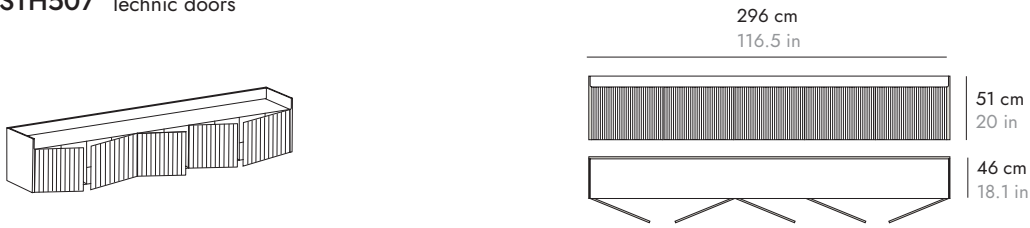

punt

METAL BASES ZÓCALOS

	H 6 cm - 2.3"	H 17 cm - 6.7"	H 29 cm - 11.4"	WALL BRACKET HERRAJE PARED 
				

SIDEBOARD 296 cm APARADOR 296 cm

STH553 Slim

STH556 Slim + Technic doors

STH557 Slim + Technic doors

STH503

STH504 Technic doors

STOCKHOLM

BY MARIO RUIZ, 2013

punt

SIDEBOARD 296 cm APARADOR 296 cm

STH507 Technic doors

METAL BASES ZÓCALOS

	H 6 cm - 2.3"	H 17 cm - 6.7"	H 29 cm - 11.4"	WALL BRACKET HERRAJE PARED

CUPBOARD 93 cm ALACENAS 93 cm

STH011

CHEST OF DRAWERS 93 cm CÓMODA 93 cm

STH012

METAL BASES ZÓCALOS

	H 6 cm - 2.3"	H 17 cm - 6.7"	H 29 cm - 11.4"

STOCKHOLM

BY MARIO RUIZ, 2013