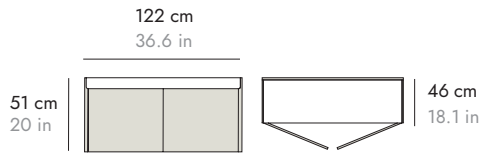

METAL BASES ZÓCALOS

	H 6 cm - 2.3"	H 17 cm - 6.7"	WALL BRACKET HERRAJE PARED 
	 53.5 cm 21 in	 58 cm 22.9 in	

SIDEBOARD 122 cm APARADORES 122 cm

STH251 Slim

STH253 Slim + Technic doors

STOCKHOLM

BY MARIO RUIZ, 2013

punt

STH201

STH203 Technic doors

CUPBOARD 122 cm ALACENAS 122 cm

STH224 2 units metal base. Zócalo 2 módulos.

STH225 Depth for integrated fridge. Profundidad para nevera integrada.

REFERENCE WITH GROMMETS
REFERENCIA CON PASACABLES

METAL BASES ZÓCALOS

	H 6 cm - 2.3"	H 17 cm - 6.7"	H 29 cm - 11.4"	WALL BRACKET HERRAJE PARED
	<p>110 cm 43.3 in</p>	<p>116 cm 45.6 in</p>	<p>116 cm 45.6 in</p>	

STOCKHOLM

BY MARIO RUIZ, 2013

punt

SIDEBOARD 180 cm APARADOR 180 cm

punt

SIDEBOARD 180 cm APARADOR 180 cm

STH304 Technic doors

CUPBOARD 180 cm ALACENA 180 cm

STH334 Technic doors

METAL BASES ZÓCALOS

	H 6 cm - 2.3"	H 17 cm - 6.7"	H 29 cm - 11.4"	WALL BRACKET HERRAJE PARED
	167 cm 65.7 in 	175 cm 68.7 in 	175 cm 68.7 in 	