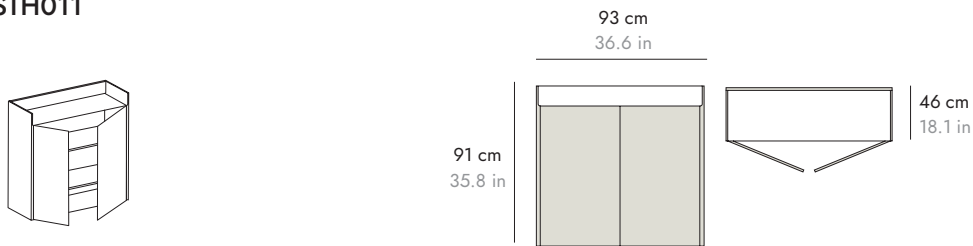

punt

METAL BASES ZÓCALOS

	H 6 cm - 2.3"	H 17 cm - 6.7"	H 29 cm - 11.4"	WALL BRACKET HERRAJE PARED 
				

SIDEBOARD 296 cm APARADOR 296 cm

STH553 Slim

STH556 Slim + Technic doors

STH557 Slim + Technic doors

STH503

STH504 Technic doors

STOCKHOLM

BY MARIO RUIZ, 2013

punt

SIDEBOARD 296 cm APARADOR 296 cm

STH507 Technic doors

METAL BASES ZÓCALOS

	H 6 cm - 2.3"	H 17 cm - 6.7"	H 29 cm - 11.4"	WALL BRACKET HERRAJE PARED

CUPBOARD 93 cm ALACENAS 93 cm

STH011

CHEST OF DRAWERS 93 cm CÓMODA 93 cm

STH012

METAL BASES ZÓCALOS

	H 6 cm - 2.3"	H 17 cm - 6.7"	H 29 cm - 11.4"

STOCKHOLM

BY MARIO RUIZ, 2013