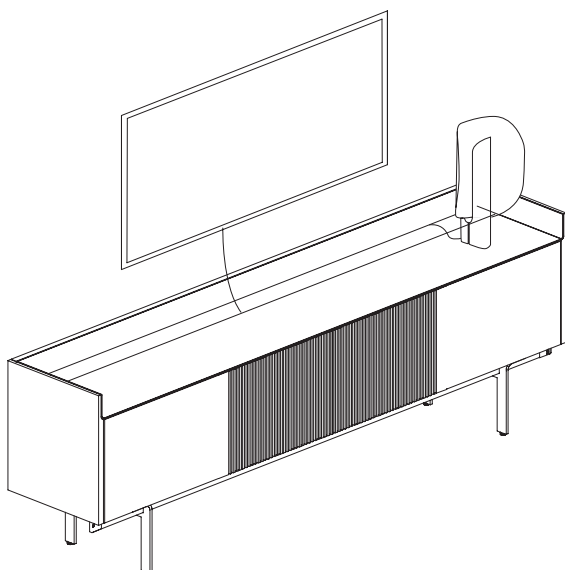

Outside detail. Detalle exterior

Hinged flap on the aluminium top.

Tapa con bisagras en el sobre de aluminio.

Internal detail. Detalle interior

Cable grommets per door in top and back.

Agujeros pasacables por puerta en tapa y trasera.

STOCKHOLM

BY MARIO RUIZ, 2013

punt

TECHNICAL SPECIFICATIONS ESPECIFICACIONES TÉCNICAS

Invisible hinge fitting for side opening.
Herraje de bisagra invisible para apertura lateral.

Downward opening system for SLIM sideboards.
Sistema de apertura descendente para aparadores SLIM.