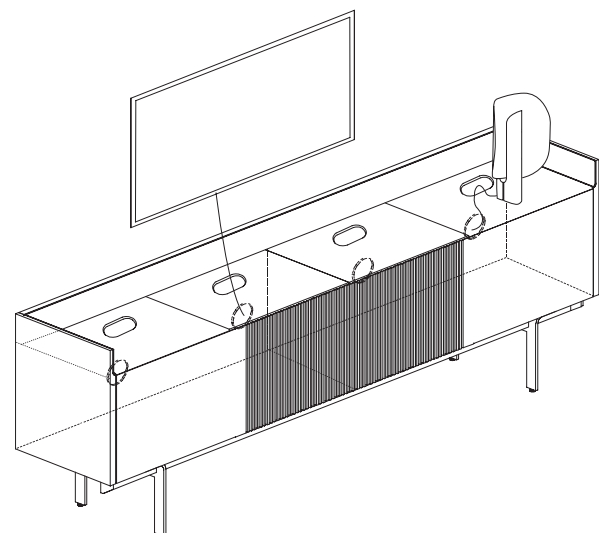

Outside detail. Detalle exterior

Hinged flap on the aluminium top.

Tapa con bisagras en el sobre de aluminio.

Internal detail. Detalle interior

Cable grommets per door in top and back.

Agujeros pasacables por puerta en tapa y trasera.

STOCKHOLM

BY MARIO RUIZ, 2013

punt

TECHNICAL SPECIFICATIONS ESPECIFICACIONES TÉCNICAS

Invisible hinge fitting for side opening.
Herraje de bisagra invisible para apertura lateral.

Downward opening system for SLIM sideboards.
Sistema de apertura descendente para aparadores SLIM.