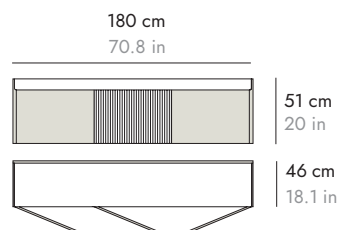

STH303 Technic doors