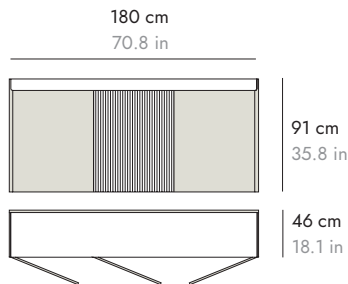

METAL BASES ZÓCALOS

	H 6 cm - 2.3"	H 17 cm - 6.7"	H 29 cm - 11.4"	WALL BRACKET HERRAJE PARED
	<p>110 cm 43.3 in</p>	<p>116 cm 45.6 in</p>	<p>116 cm 45.6 in</p>	

STOCKHOLM

BY MARIO RUIZ, 2013

punt

SIDEBOARD 180 cm APARADOR 180 cm

punt

SIDEBOARD 180 cm APARADOR 180 cm

STH304 Technic doors

CUPBOARD 180 cm ALACENA 180 cm

STH334 Technic doors

METAL BASES ZÓCALOS

	H 6 cm - 2.3"	H 17 cm - 6.7"	H 29 cm - 11.4"	WALL BRACKET HERRAJE PARED
	167 cm 65.7 in 	175 cm 68.7 in 	175 cm 68.7 in 	

SIDEBOARD 238 cm APARADOR 238 cm

STH451 Slim

STH453 Slim + Technic doors

STOCKHOLM

BY MARIO RUIZ, 2013

punt

SIDEBOARD 238 cm APARADOR 238 cm

STH454 Slim + Technic doors