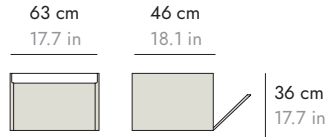

DETAILS. DETALLES

STOCKHOLM

BY MARIO RUIZ, 2013

punt

BED SIDE TABLES MESITAS DE NOCHE

STH151 Slim

STH153 Slim + Technic doors

STH105

METAL BASES ZÓCALOS

	H 6 cm - 2.3"	H 17 cm - 6.7"	WALL BRACKET HERRAJE PARED 
	 53.5 cm 21 in	 58 cm 22.9 in	

SIDEBOARD 122 cm APARADORES 122 cm

STH251 Slim

STH253 Slim + Technic doors

STOCKHOLM

BY MARIO RUIZ, 2013

METAL BASES ZÓCALOS

	H 6 cm - 2.3"	H 17 cm - 6.7"	H 29 cm - 11.4"	WALL BRACKET HERRAJE PARED
	<p>110 cm 43.3 in</p>	<p>116 cm 45.6 in</p>	<p>116 cm 45.6 in</p>	

STOCKHOLM

BY MARIO RUIZ, 2013

punt

SIDEBOARD 180 cm APARADOR 180 cm