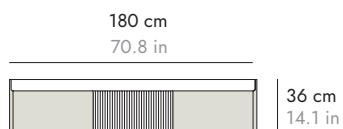

STH353 Slim + Technic doors