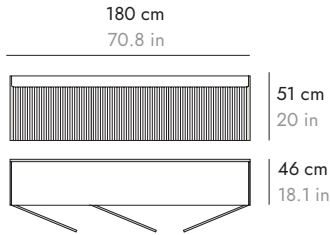

METAL BASES ZÓCALOS

	H 6 cm - 2.3"	H 17 cm - 6.7"	WALL BRACKET HERRAJE PARED 
	 53.5 cm 21 in	 58 cm 22.9 in	

SIDEBOARD 122 cm APARADORES 122 cm

STH251 Slim

STH253 Slim + Technic doors

STOCKHOLM

BY MARIO RUIZ, 2013

METAL BASES ZÓCALOS

	H 6 cm - 2.3"	H 17 cm - 6.7"	H 29 cm - 11.4"	WALL BRACKET HERRAJE PARED
	<p>110 cm 43.3 in</p>	<p>116 cm 45.6 in</p>	<p>116 cm 45.6 in</p>	

STOCKHOLM

BY MARIO RUIZ, 2013

punt

SIDEBOARD 180 cm APARADOR 180 cm

punt

SIDEBOARD 180 cm APARADOR 180 cm

STH304 Technic doors

CUPBOARD 180 cm ALACENA 180 cm

STH334 Technic doors

METAL BASES ZÓCALOS

	H 6 cm - 2.3"	H 17 cm - 6.7"	H 29 cm - 11.4"	WALL BRACKET HERRAJE PARED
	167 cm 65.7 in 	175 cm 68.7 in 	175 cm 68.7 in 	

SIDEBOARD 238 cm APARADOR 238 cm

STH451 Slim

STH453 Slim + Technic doors

STOCKHOLM

BY MARIO RUIZ, 2013

punt

SIDEBOARD 238 cm APARADOR 238 cm

STH454 Slim + Technic doors