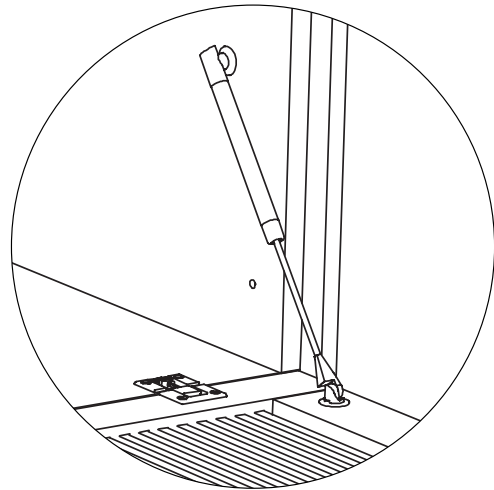

Outside detail. Detalle exterior

Hinged flap on the aluminium top.

Tapa con bisagras en el sobre de aluminio.

Internal detail. Detalle interior

Cable grommets per door in top and back.

Agujeros pasacables por puerta en tapa y trasera.

STOCKHOLM

BY MARIO RUIZ, 2013

punt

TECHNICAL SPECIFICATIONS ESPECIFICACIONES TÉCNICAS

Invisible hinge fitting for side opening.
Herraje de bisagra invisible para apertura lateral.

Downward opening system for SLIM sideboards.
Sistema de apertura descendente para aparadores SLIM.

-
- Handleless doors with 105° opening.
 - Puertas sin tiradores con apertura a 105°.

- Units with doors include height adjustable shelf.
- Los módulos con puertas incluyen estante regulable en altura.