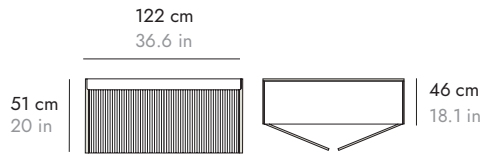

METAL BASES ZÓCALOS

	H 6 cm - 2.3"	H 17 cm - 6.7"	WALL BRACKET HERRAJE PARED 
	 53.5 cm 21 in	 58 cm 22.9 in	

SIDEBOARD 122 cm APARADORES 122 cm

STH251 Slim

STH253 Slim + Technic doors

STOCKHOLM

BY MARIO RUIZ, 2013

punt

STH201

STH203 Technic doors

CUPBOARD 122 cm ALACENAS 122 cm

STH224 2 units metal base. Zócalo 2 módulos.

STH225 Depth for integrated fridge. Profundidad para nevera integrada.

REFERENCE WITH GROMMETS
REFERENCIA CON PASACABLES

METAL BASES ZÓCALOS

	H 6 cm - 2.3"	H 17 cm - 6.7"	H 29 cm - 11.4"	WALL BRACKET HERRAJE PARED
	<p>110 cm 43.3 in</p>	<p>116 cm 45.6 in</p>	<p>116 cm 45.6 in</p>	

STOCKHOLM

BY MARIO RUIZ, 2013

punt

SIDEBOARD 180 cm APARADOR 180 cm