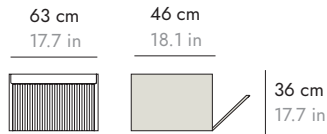

DETAILS. DETALLES

STOCKHOLM

BY MARIO RUIZ, 2013

punt

BED SIDE TABLES MESITAS DE NOCHE

STH151 Slim

STH153 Slim + Technic doors

STH105

METAL BASES ZÓCALOS

	H 6 cm - 2.3"	H 17 cm - 6.7"	WALL BRACKET HERRAJE PARED 
	 53.5 cm 21 in	 58 cm 22.9 in	

SIDEBOARD 122 cm APARADORES 122 cm

STH251 Slim

STH253 Slim + Technic doors

STOCKHOLM

BY MARIO RUIZ, 2013

METAL BASES ZÓCALOS

	H 6 cm - 2.3"	H 17 cm - 6.7"	H 29 cm - 11.4"	WALL BRACKET HERRAJE PARED
	<p>110 cm 43.3 in</p>	<p>116 cm 45.6 in</p>	<p>116 cm 45.6 in</p>	

STOCKHOLM

BY MARIO RUIZ, 2013

punt

SIDEBOARD 180 cm APARADOR 180 cm