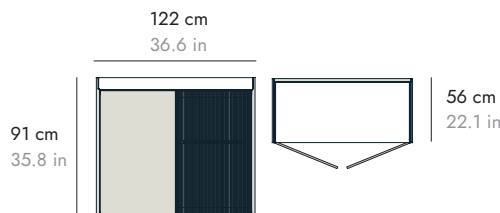

METAL BASES ZÓCALOS

	H 6 cm - 2.3"	H 17 cm - 6.7"	WALL BRACKET HERRAJE PARED 
	 53.5 cm 21 in	 58 cm 22.9 in	

SIDEBOARD 122 cm APARADORES 122 cm

STH251 Slim

STH253 Slim + Technic doors

STOCKHOLM

BY MARIO RUIZ, 2013

punt

STH201

STH203 Technic doors

CUPBOARD 122 cm ALACENAS 122 cm

STH224 2 units metal base. Zócalo 2 módulos.

STH225 Depth for integrated fridge. Profundidad para nevera integrada.

REFERENCE WITH GROMMETS
REFERENCIA CON PASACABLES

METAL BASES ZÓCALOS

	H 6 cm - 2.3"	H 17 cm - 6.7"	H 29 cm - 11.4"	WALL BRACKET HERRAJE PARED
	<p>110 cm 43.3 in</p>	<p>116 cm 45.6 in</p>	<p>116 cm 45.6 in</p>	

STOCKHOLM

BY MARIO RUIZ, 2013

punt

SIDEBOARD 180 cm APARADOR 180 cm

punt

SIDEBOARD 180 cm APARADOR 180 cm

STH304 Technic doors

CUPBOARD 180 cm ALACENA 180 cm

STH334 Technic doors

METAL BASES ZÓCALOS

	H 6 cm - 2.3"	H 17 cm - 6.7"	H 29 cm - 11.4"	WALL BRACKET HERRAJE PARED
	167 cm 65.7 in 	175 cm 68.7 in 	175 cm 68.7 in 	