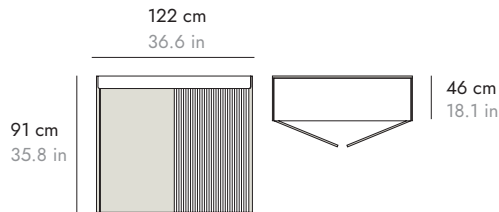

METAL BASES ZÓCALOS

	H 6 cm - 2.3"	H 17 cm - 6.7"	WALL BRACKET HERRAJE PARED 
	 53.5 cm 21 in	 58 cm 22.9 in	

SIDEBOARD 122 cm APARADORES 122 cm

STH251 Slim

STH253 Slim + Technic doors

STOCKHOLM

BY MARIO RUIZ, 2013

punt

STH201

STH203 Technic doors

CUPBOARD 122 cm ALACENAS 122 cm

STH224 2 units metal base. Zócalo 2 módulos.

STH225 Depth for integrated fridge. Profundidad para nevera integrada.

REFERENCE WITH GROMMETS
REFERENCIA CON PASACABLES

METAL BASES ZÓCALOS

	H 6 cm - 2.3"	H 17 cm - 6.7"	H 29 cm - 11.4"	WALL BRACKET HERRAJE PARED
	<p>110 cm 43.3 in</p>	<p>116 cm 45.6 in</p>	<p>116 cm 45.6 in</p>	

STOCKHOLM

BY MARIO RUIZ, 2013

punt

SIDEBOARD 180 cm APARADOR 180 cm

punt

SIDEBOARD 180 cm APARADOR 180 cm

STH304 Technic doors

CUPBOARD 180 cm ALACENA 180 cm

STH334 Technic doors

METAL BASES ZÓCALOS

	H 6 cm - 2.3"	H 17 cm - 6.7"	H 29 cm - 11.4"	WALL BRACKET HERRAJE PARED
	167 cm 65.7 in 	175 cm 68.7 in 	175 cm 68.7 in 	