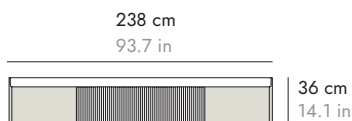

METAL BASES ZÓCALOS

	H 6 cm - 2.3"	H 17 cm - 6.7"	H 29 cm - 11.4"	WALL BRACKET HERRAJE PARED
	<p>110 cm 43.3 in</p>	<p>116 cm 45.6 in</p>	<p>116 cm 45.6 in</p>	

STOCKHOLM

BY MARIO RUIZ, 2013

punt

SIDEBOARD 180 cm APARADOR 180 cm

punt

SIDEBOARD 180 cm APARADOR 180 cm

STH304 Technic doors

CUPBOARD 180 cm ALACENA 180 cm

STH334 Technic doors

METAL BASES ZÓCALOS

	H 6 cm - 2.3"	H 17 cm - 6.7"	H 29 cm - 11.4"	WALL BRACKET HERRAJE PARED
	167 cm 65.7 in 	175 cm 68.7 in 	175 cm 68.7 in 	

SIDEBOARD 238 cm APARADOR 238 cm

STH451 Slim

STH453 Slim + Technic doors

STOCKHOLM

BY MARIO RUIZ, 2013

punt

SIDEBOARD 238 cm APARADOR 238 cm

STH454 Slim + Technic doors