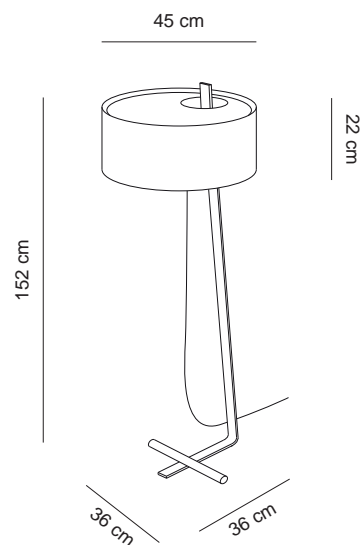

ALMAlight
Barcelona