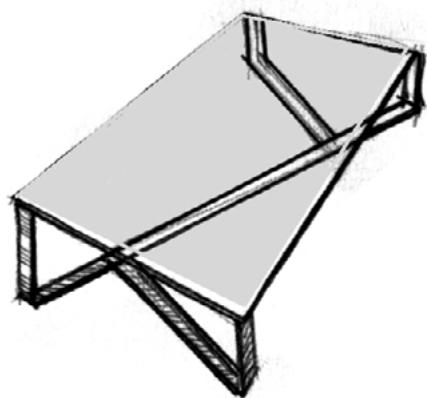

## DESCRIPCIÓN

Mesa de líneas escultóricas. La precisión en el tratamiento de materiales naturales la hacen un elemento único. Las secciones de sus elementos estructurales son generosas y contrastan con solidez la aparente ligereza de este diseño. Una fuente de expresión artística que el diseñador nos muestra a través de la geometría. Perfecta en ambientes de todo tipo, gracias a su modularidad y variedad de acabados.

## DESCRIPTION

*Sculptural lines table. The precision on the treatment of materials made it a singular element. The sections of its structural elements are generous and contrast with strength with the apparent lightness of that design. An artistic expression source that the designer show us thorough geometry. Perfect for any room style, thanks to its modular variety and its finishes variety.*

## DESCRIPTION

Table réalisée par des lignes sculpturales. La précision dans le traitement du matériels font d'elle un élément unique. Les sections de ses éléments structurels sont généreuses et résistent à l'apparente légèreté de son design. Source d'expression artistique que le dessinateur nous montre à travers de la géométrie. Parfaite pour toute espèce de

## MATERIALES

Estructura de madera maciza de Haya con posibilidad de obtener diferentes acabados. Cristal templado de 1cm de espesor. Angulos de alta precision en las uniones.