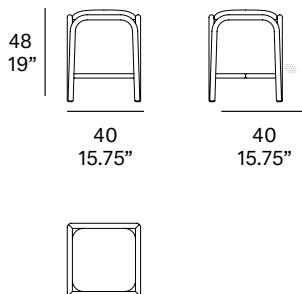

Shipment details

Qty	1 low stool (1 box)
Volume	0,12 m ³ / 4 ft ³
Gross weight	5,5 kg / 12 lb
Net weight	3,5 kg / 7.5 lb
Box dimensions (approx.)	44 x 44 x 50 cm 17.25" x 17.25" x 19.75"
Item dimensions (width x depth x height)	40 x 40 x 48 cm 15.75" x 15.75" x 19"
COM	0,55 m / 0.6 yd (1, 40 - 1,50 m / 54"-59")