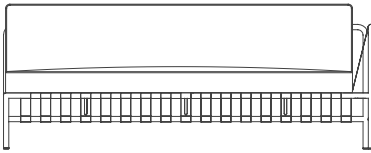

### Modular 1. Sectional 1

Brazo izquierdo  
Left arm

Brazo derecho  
Right arm

### Medidas. Sizes

176  
69"

97  
38"

42 59 70  
17" 23" 28"