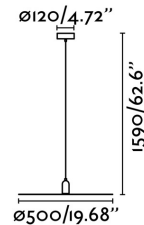

PLAT Lámpara colgante blanco

Ref. 68146

PLAT es una lámpara colgante de estilo minimalista. La atención recae en la bombilla que se muestra en todo su esplendor. Disponible en dos colores que casan perfectamente con el estilo escandinavo .

Características técnicas

Bombilla:	1 X E27 60W
Incluye Bombilla:	No
Transformador:	
Incluye Transformador:	No
Voltaje:	100-240V
Frecuencia de funcionamiento:	
IP:	20
Clase:	II
Material:	Metal
Bombilla Recomendada:	17271
Descripción Bombilla Recomendada:	BOMBILLA G95 LED ESPEJO E27 4W 2700K
Largo:	500 mm
Alto:	1590 mm
Diámetro:	500 Ø
Peso:	2.60 kg
Volumen:	0.02184 m3