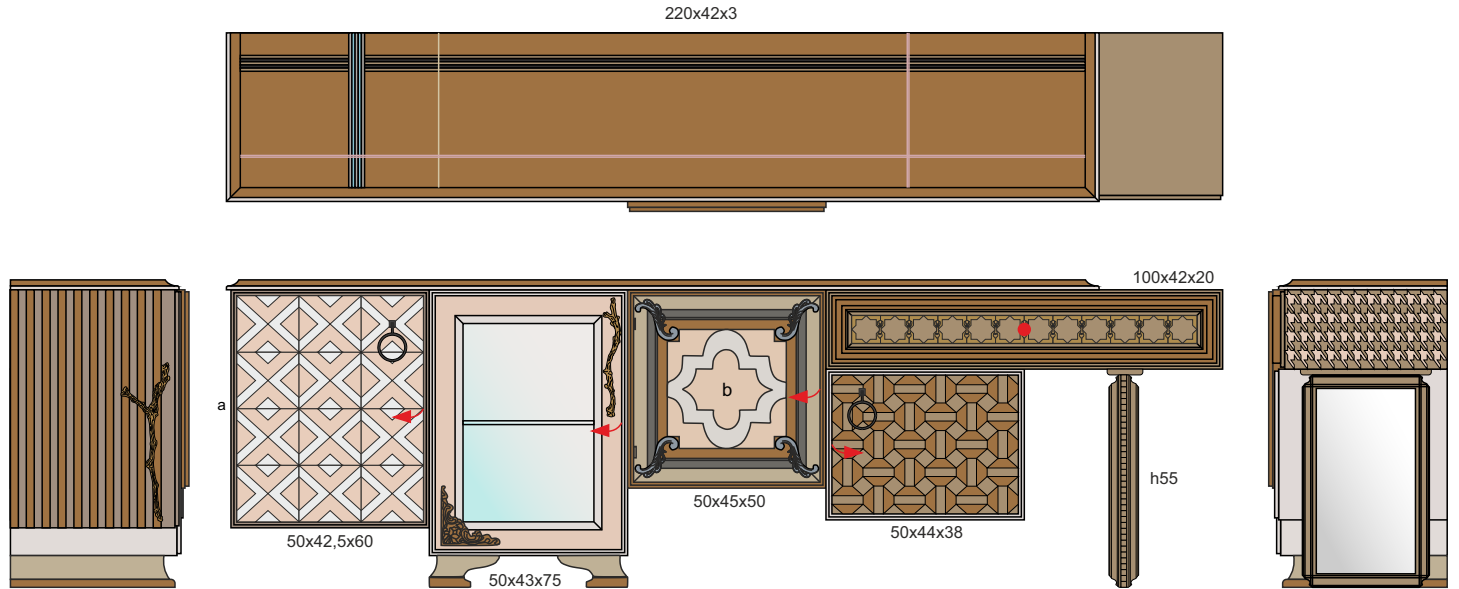

Aparador One

Art. One5.2 L250 F45 H78

Aparador 1 cajón y 4 puertas

Nueva composición de la serie One. Nuevas texturas, aplicaciones y colores para una pieza de autor en espacios glamurosos. Si buscas algo diferente y con personalidad esta serie te enamorará.

Art. One5.2 Aparador One L250 F45 H78

Acabados según foto:

- El mueble llega en 3 piezas
- Sentido de apertura de la puerta: ➔
- Cajón: ●
- Volumen: 1,4 m³
- Peso: 110 kg
- Fabricado a medida: elige entre diferentes acabados y juega con las dimensiones y las características interiores.
- Escribe un email a info@lolaglamour.com detallando los cambios que necesitas para que enviemos el diseño y su precio.

Productos de la misma serie

Art. one1
300x45x170

Art. one2
275x45x97

Art. one5
250x45x83

Art. one5.1
250x45x83

Art. one5.2
250x45x78

Art. one6
150x50x100

Art. one7
80x40x50

Art. one15
175x42x115

Art. one16
145x42x105

Art. one17
107x42x230

Acabados Disponibles

Lola glamour

Maderas Disponibles

Texturas Disponibles

Lola glamour