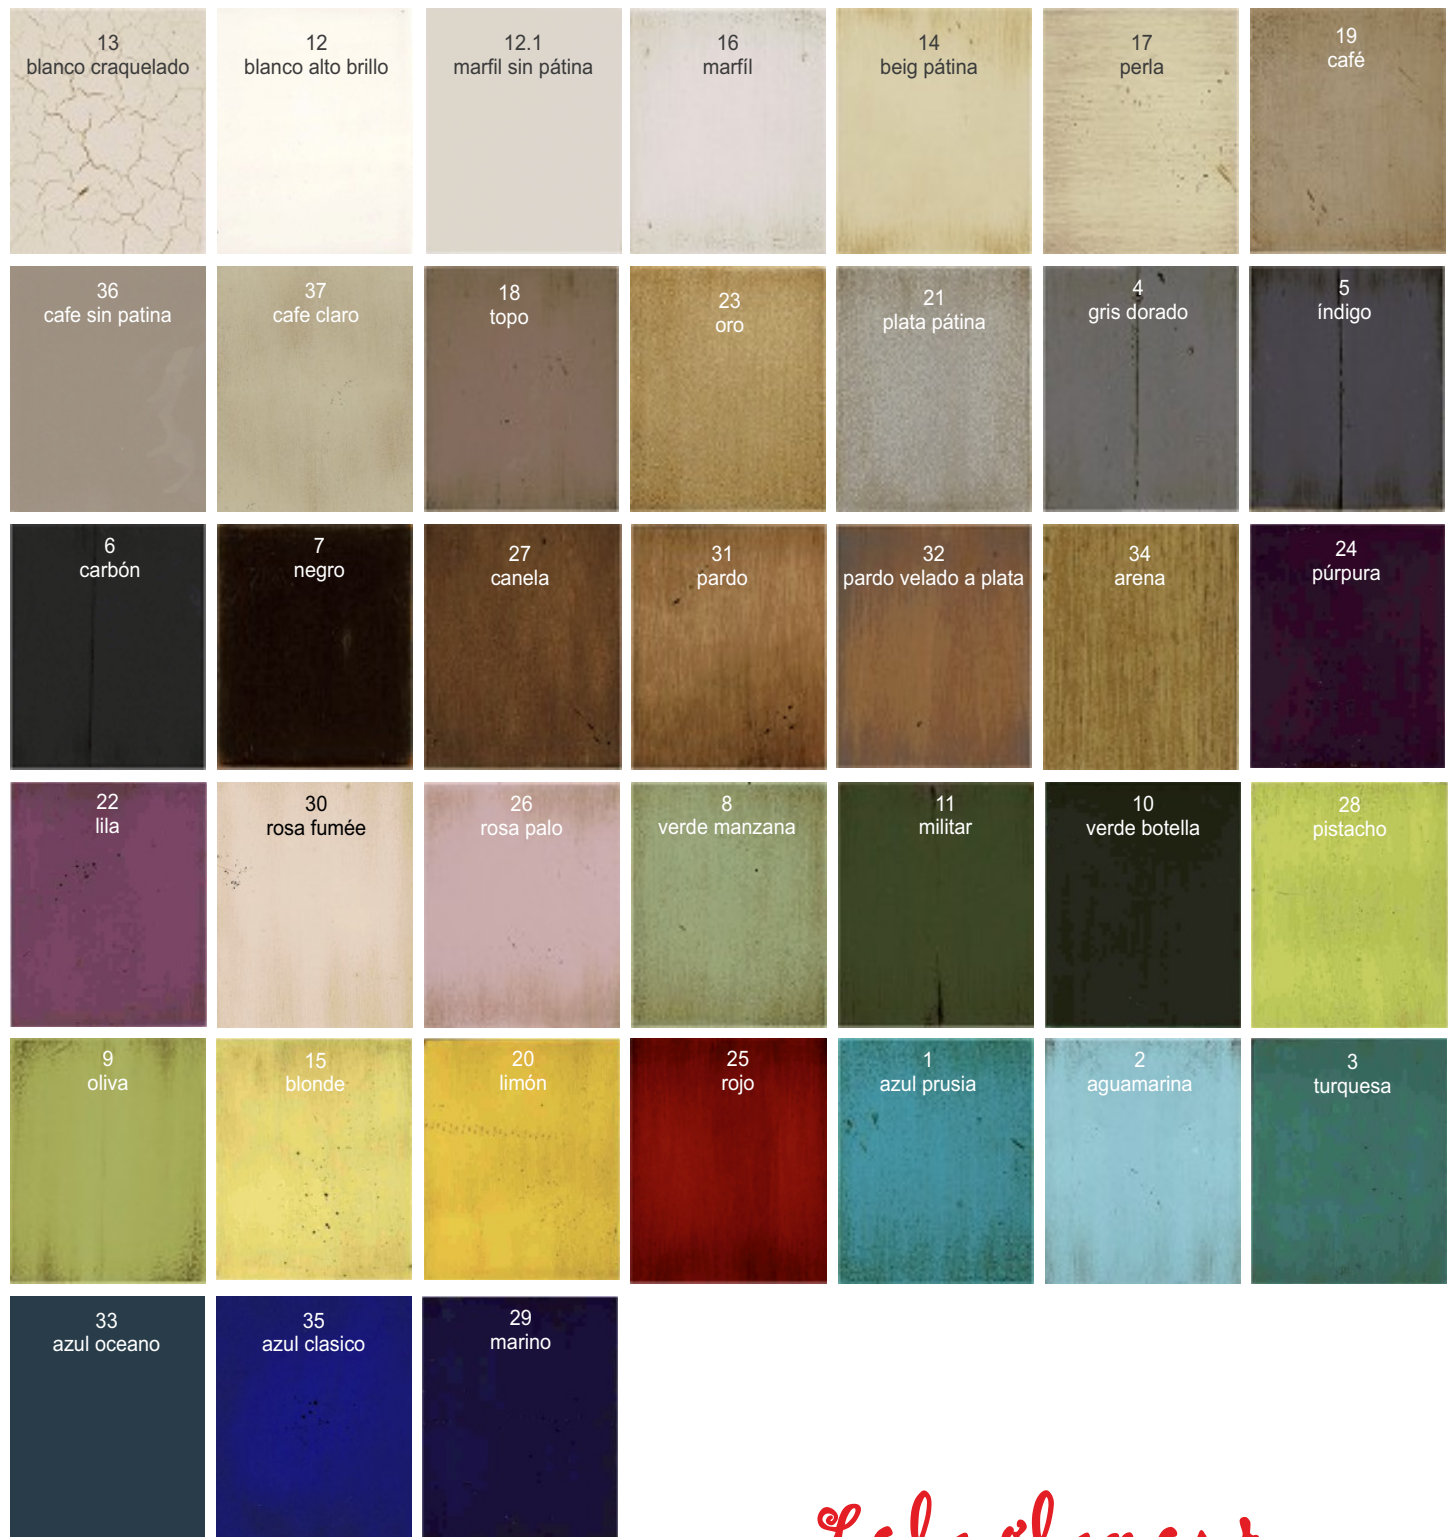

Art. one15
175x42x115

Art. one16
145x42x105

Art. one17
107x42x230

Acabados Disponibles

Lola glamour

Maderas Disponibles

Texturas Disponibles

Lola glamour