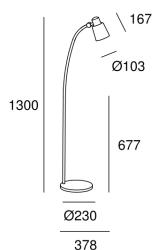

**Funk**

Manel Lluscà

25-4755-CI-23

Торшеры Funk E27 60W Коричневый

**ТЕХНИЧЕСКИЕ ХАРАКТЕРИСТИКИ**IP20    355°  ±90°**Мощность (W)** : Макс. мощность 60W**Общее потребление светильника (Вт)** : 60W**Материал структуры** : Сталь**Отделка структуры** : Коричневый**Макс. размер лампочки** : 125/80 mm**Рекомендуемая лампочка** : E27**Smart Compatible**

- 71-8219-00-00: LightForLife

Напряжение/Частота : 100-240V/50-60Hz**Макс. температура** : 25°C**Гарантия** : 5 Годы**Энергоэффективность** : Без лампочки**ХАРАКТЕРИСТИКИ ОСВЕЩЕНИЯ****Патрон для светильника**: 1 x E27**ВЕНТИЛЯЦИОННЫЕ ХАРАКТЕРИСТИКИ****используемая мощность**: 60W**норма измерения показателя эксплуатации**: EN 60879:2019**ЛОГИСТИКА****Вес нетто (кг)**: 4.2**Вес в кг (в упаковке)**: 4.98**Упаковка**: 310mm x 140mm x 680mm