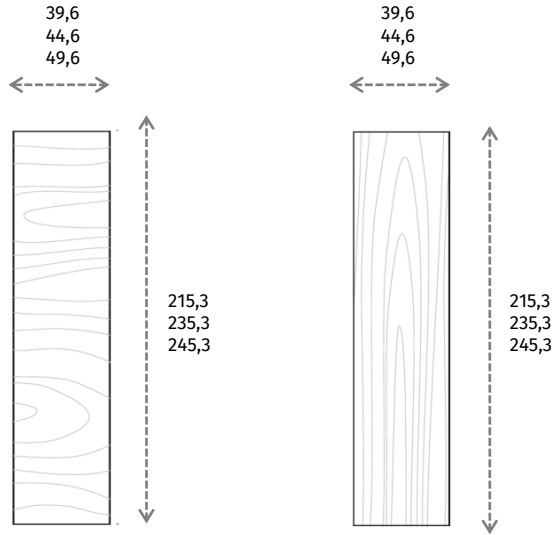

DIMENSIONS:

SWING DOOR