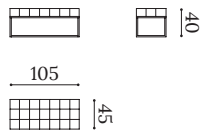

DIANA

Banqueta / Stool / Banquette

DIAN 140

DIAN 105

Asiento tapizado con espuma de poliuretano de alta densidad.
Patas metálicas en acabado negro, negro fumé, canyon o latonado.

*Seat upholstered with high-density polyurethane foam.
Metal legs finished in black, smoky-black, canyon or brass.*