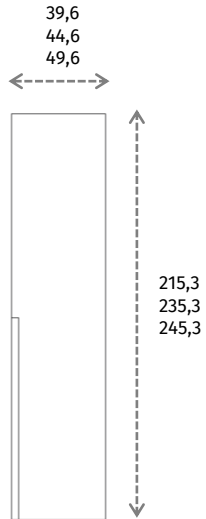

### DE

Das Erscheinungsbild der Tür überzeugt durch ein elegantes Griffsystem, das sich durch feine vertikale Spalten hervorhebt. Ein leichtes und zeitloses Konzept durch das auf überflüssige Elemente verzichtet werden kann, bestärkt die Ideen des essentialistischen Designs, das sich auf die Details konzentriert.

## DIMENSIONS:

SWING DOOR