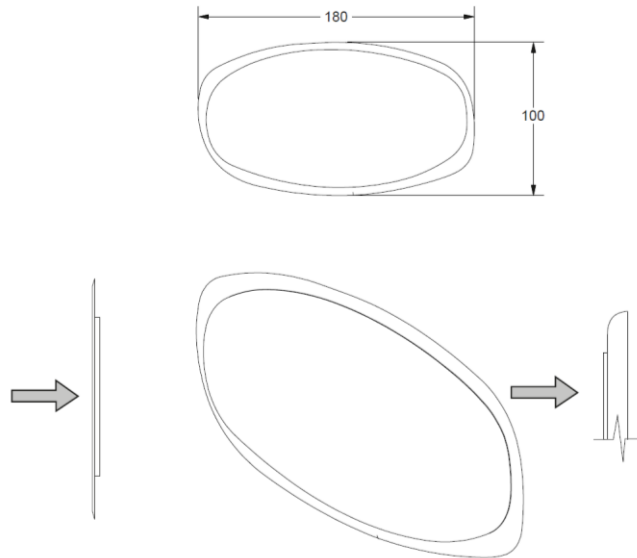

SP

Lush es un refinado espejo de gran formato con un exuberante marco orgánico disponible en una amplia variedad de acabados. La ondulación contenida de su perímetro hace que funcione tanto vertical como horizontalmente, añadiendo un delicado toque de distinción a la estancia.

FR

Lush est un miroir grand format avec un cadre organique, luxuriant disponible dans une grande variété de finitions. L'ondulation contenue de son périmètre le fait fonctionner à la fois verticalement et horizontalement, ajoutant une touche délicate de distinction à la salle.

DE

Lush ist ein raffinierter großformatiger Spiegel mit einem mit üppiger, organischer Dekoration verzierten Rahmen, der in einer Vielzahl von Ausführungen erhältlich ist. Mit seiner leicht gewellten Form kann er sowohl vertikal als auch horizontal eingesetzt werden, wobei er dem jeweiligen Raum einen edlen Touch verleiht.

DIMENSIONS:

Cm	Inches
180 x 100 x 3	70,87 x 39,37 x 1,57

FINISHES:

Lacquers

White / Blanco / Blanc

Pearl grey / Gris Perla / Gris Perle

Foggy

Rain