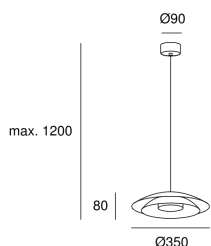

**Noway Small**

Francesc Vilaró

**00-8391-05-05**

Подвесные светильники Noway Small LED LED 16.5;16.5W 2700K Черный 618lm

**ТЕХНИЧЕСКИЕ ХАРАКТЕРИСТИКИ****Мощность (W)-1** : 16.5W**Мощность (W)-2** : 16.5W**Общее потребление светильника (Вт)** : 18.5W**Реальный световой поток** : 618**Lm/W реальное** : 33**Коррелированная цветовая температура (КЦТ)** :  
SW 2700-3000-4000K**Tipus Regulació** : ON-OFF**Угол Оптики /Рефлектора** : HORIZONTAL 129°**Материал структуры** : Сталь**Отделка структуры** : Черный**Марка** : HEP**Напряжение/Частота** : 220-240V/50-60Hz**Power Factor** : 0.90**Срок службы** : 50.000h L80B20**Макс. температура** : 25°C**Гарантия** : 5 Годы**Энергоэффективность** : LED A++**ХАРАКТЕРИСТИКИ ОСВЕЩЕНИЯ****Источник света:** LED**CRI:** 90**MacAdam steps:** 3**Фотобиологический риск:** RG0**Источник света:** LED**CRI:** 90**MacAdam steps:** 3**Фотобиологический риск:** RG0**ВЕНТИЛЯЦИОННЫЕ ХАРАКТЕРИСТИКИ****используемая мощность:** 18.5W**норма измерения показателя эксплуатации:** EN 60879:2019**ЛОГИСТИКА****Вес нетто (кг):** 2.35**Вес в кг (в упаковке):** 3.7**Упаковка:** 405mm x 405mm x 225mm