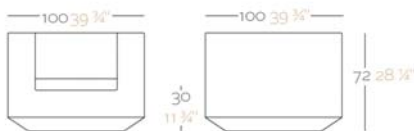

Acabado LLUM: Posibilidad de cable transparente e interruptor solo para interior.

REFERENCE* REFERENCIA*

54023

54023F

54023W

54023L

VELA Lounge Chair
VELA Butaca

ReferenceX, for example 0000A ReferenciaX, ejemplo 0000A.