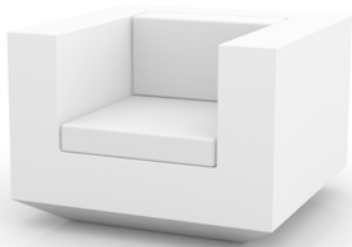

Продажа дизайнерской мебели, света и аксессуаров по всей России

8 (800) 500-70-36
hello@barcelonadesign.ru
www.barcelonadesign.ru

VELA BUTACA (colchoneta incluida)

DESCRIPTION DESCRIPTION

Made in resin of polyethylene by rotational moulding. 100% Recyclable. Item suitable for indoor and outdoor use. Available with different finishes.

Fabricado en resina de polietileno mediante moldeo rotacional con doble pared 100% Reciclable. Apto para exterior e interior. Disponible en varios acabados.

WEIGHT PESO 32 Kg.

INCLUDE INCLUYE

Finished RGB LED: Colour changes of remote control. Outdoor cushions (thick 4"). Non-slipping feet.

Acabado LED RGB: Mando a distancia para cambio de color de la luz. Acolchado para exterior (grosor 10 cm). Tacos antideslizantes.

OPTIONS OPCIONES

Finished LLUM: Possibility of transparent cable and switch only for indoor.