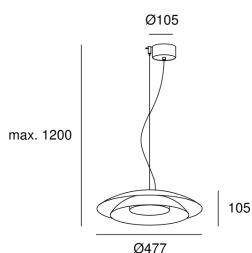

**Noway Big**

Francesc Vilaró

00-8394-05-05

Подвесные светильники Noway Big LED LED 21.7;21.7W 2700K Черный 813lm

**ТЕХНИЧЕСКИЕ ХАРАКТЕРИСТИКИ**

IP20

**Мощность (W)-1** : 21.7W**Мощность (W)-2** : 21.7W**Общее потребление светильника (Вт)** : 24.5W**Реальный световой поток** : 813**Lm/W реальное** : 33**Коррелированная цветовая температура (КЦТ)** :
SW 2700-3000-4000K**Tipus Regulació** : ON-OFF**Угол Оптики /Рефлектора** : HORIZONTAL 136°**Материал структуры** : Сталь**Отделка структуры** : Черный**Марка** : HEP**Напряжение/Частота** : 220-240V/50-60Hz**Power Factor** : 0.90**Срок службы** : 50.000h L80B20**Макс. температура** : 25°C**Гарантия** : 5 Годы**Энергоэффективность** : LED A++**ХАРАКТЕРИСТИКИ ОСВЕЩЕНИЯ****Источник света:** LED**CRI:** 90**MacAdam steps:** 3**Фотобиологический риск:** RG0**Источник света:** LED**CRI:** 90**MacAdam steps:** 3**Фотобиологический риск:** RG0**ВЕНТИЛЯЦИОННЫЕ ХАРАКТЕРИСТИКИ****используемая мощность:** 24.5W**норма измерения показателя эксплуатации:** EN 60879:2019**ЛОГИСТИКА****Вес нетто (кг):** 4.15**Вес в кг (в упаковке):** 6.25**Упаковка:** 535mm x 535mm x 275mm