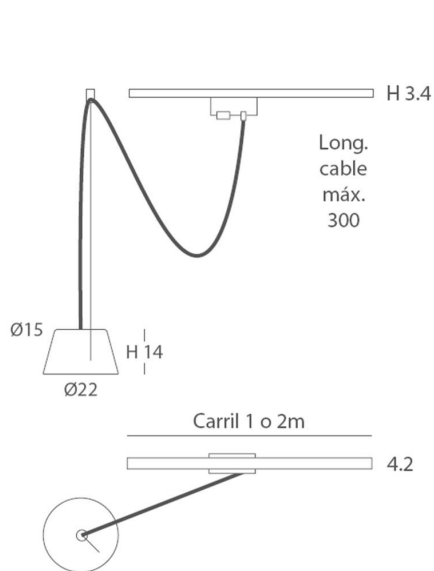

SENTO 27862 28082

REF.
27862

**COLGANTE CARRIL/
TRACK SUSPENSION**
IP20

MATERIAL

Pantalla de metal y difusor acrílico/
Metal bowl & acrylic diffuser

ACABADO/ FINISH

Negro mate o blanco/
Matt black or white

INSTALACIÓN/ INSTALLATION

GU-10 LED 1x8W Ø5cm
GU-10 LED 1x14W Ø11,1cm L:7,5cm

EEL: **A++ ... A**