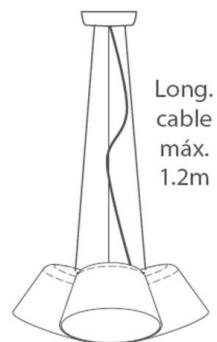

GU-10 LED 3x8W Ø5cm

GU-10 LED 3x14W Ø11,1cm L:7,5cm

EEL:

Long.
cable
máx.
1.2m

Ø22

REF.

28880/65

COLGANTE/ *SUSPENSION*