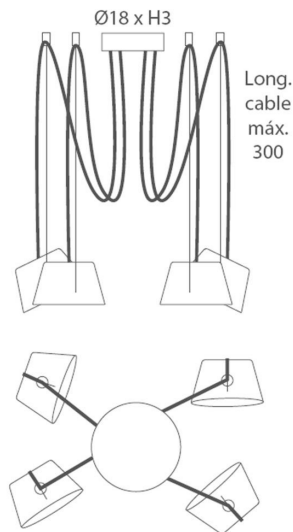

INSTALACIÓN/ INSTALLATION
GU-10 LED 1x8W Ø5cm 
GU-10 LED 1x14W Ø11,1cm L:7,5cm 

EEL: **A⁺⁺ ... A**

REF.
27860/2T
27860/3T
27860/4T
27860/5T
27860/6T

COLGANTE/ SUSPENSION
IP20

MATERIAL
Pantalla de metal y difusor acrílico/
Metal bowl & acrylic diffuser

ACABADO/ FINISH
Negro mate o blanco/
Matt black or white

INSTALACIÓN/ INSTALLATION
GU-10 LED 2-6x8W Ø5cm 
GU-10 LED 2-6x14W Ø11,1cm L:7,5cm 

EEL: **A⁺⁺ ... A**

Las bases se suministran de 2 a 6 salidas inferiores para cables. También disponible con salidas laterales/ *From 2 up to 6 cable inferior exit. Also available with lateral exit.*