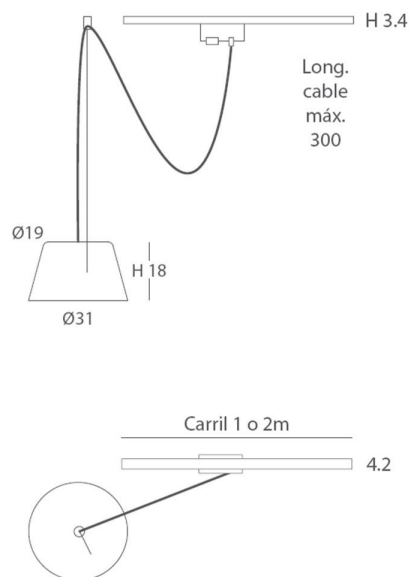

REF.
28082

**COLGANTE CARRIL/
TRACK SUSPENSION**
IP20

MATERIAL

Pantalla de metal y difusor acrílico/
Metal bowl & acrylic diffuser

ACABADO/ FINISH

Negro mate o blanco/
Matt black or white

INSTALACIÓN/ INSTALLATION

E27 LED 1x10W Ø6cm

EEL: **A++ ... A**

ACCESORIOS NO INCLUIDOS. PEDIR POR SEPARADO LOS NECESARIOS:
ACCESSORIES NOT INCLUDED. PLEASE ORDER ADDITIONALLY:

20202 / C1
20202 / C2

*Carril trifásico de 1 o 2 metros de longitud en acabado blanco mate o negro mate con tapa y conector a red incluidos.

1* or 2 meters long 3-phase track with end cover and end connector.

20202 / R

Conector a red.
Live end connector.

20202 / T

Tapa final de carril.
End cover.

20202 / L

Conector a 2 carriles en ángulo de 90°.
Connector "L" for 2 tracks.

20202 / E

Conector interno de carriles.
Internal connector.

*Bombillas no incluidas/*Light bulbs not included*

*Archivos 3D y ficheros fotométricos disponibles./ *3D and photometric files available.*