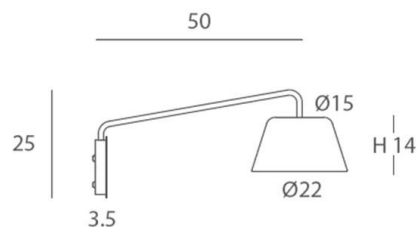

SENTO 28960 28960/L

REF.

28960

APLIQUE/ WALL BRACKET

IP20

MATERIAL

Pantalla de metal y difusor acrílico/
Metal bowl & acrylic diffuser

ACABADO/ FINISH

Base y brazo: blanco o negro mate/
Wall base and arm: white or matt black

Pantallas: negro mate, blanco, beige,
marsala y oliva/

*Lampshades: matt black, white, beige,
marsala and olive*

INSTALACIÓN/ INSTALLATION

GU-10 LED 1x8W Ø5cm

GU-10 LED 1x14W Ø11,1cm L:7,5cm

EEL: **A⁺⁺** ... **A**

REF.

28960/L

APLIQUE/ WALL BRACKET

IP20

MATERIAL

Pantalla de metal y difusor acrílico/
Metal bowl & acrylic diffuser

ACABADO/ FINISH

Base y brazo: blanco o negro mate/
Wall base and arm: white or matt black

Pantallas: negro mate, blanco, beige,
marsala y oliva/

*Lampshades: matt black, white, beige,
marsala and olive*

INSTALACIÓN/ INSTALLATION

GU-10 LED 1x8W Ø5cm

GU-10 LED 1x14W Ø11,1cm L:7,5cm

EEL: **A⁺⁺** ... **A**