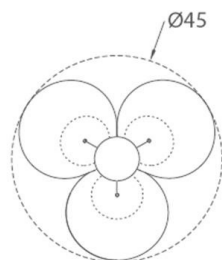

Ø22

REF.

28880/65

COLGANTE/ *SUSPENSION*

IP20

MATERIAL

Pantalla de metal y difusor acrílico/
Metal bowl & acrylic diffuser

ACABADO/ *FINISH*

Florón o base: blanco o negro mate/
Canopy or base: white or matt black

Pantallas: negro mate, blanco, beige,
marsala y oliva/

*Lampshades: matt black, white, beige,
marsala and olive*

INSTALACIÓN/ *INSTALLATION*

E27 LED 3x15W Ø6cm

EEL: