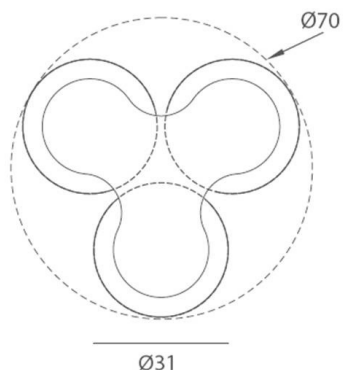

INSTALACIÓN/ INSTALLATION

GU-10 LED 3x8W Ø5cm

GU-10 LED 3x14W Ø11,1cm L:7,5cm

EEL: **A++ ... A**

REF.
28280/70

PLAFÓN/ SURFACE LIGHT
IP20

MATERIAL

Pantalla de metal y difusor acrílico/
Metal bowl & acrylic diffuser