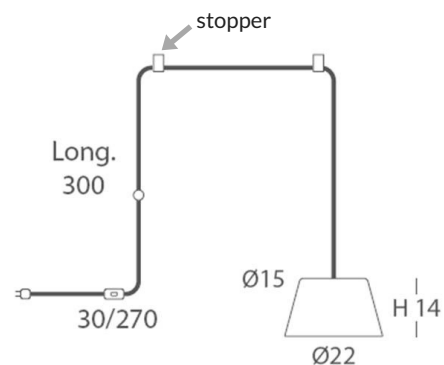

SENTO 27861/1 28081/1

REF.

27861/1

COLGANTE/ SUSPENSION

IP20

MATERIAL

Pantalla de metal y difusor acrílico/
Metal bowl & acrylic diffuser

ACABADO/ FINISH

Pantallas: negro mate, blanco, beige,
marsala y oliva/
Lampshades: matt black, white, beige,

marsala and olive

INSTALACIÓN/ INSTALLATION

GU-10 LED 1x8W Ø5cm

GU-10 LED 1x14W Ø11,1cm L:7,5cm

EEL: **A++ ... A**