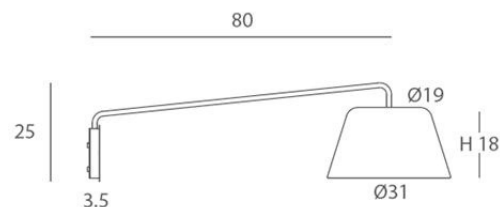

E27 LED 3x15W Ø6cm

EEI: **A⁺⁺** ... **A**

*Bombillas no incluidas/Light bulbs not included

*Archivos 3D y ficheros fotométricos disponibles./ 3D and photometric files available.