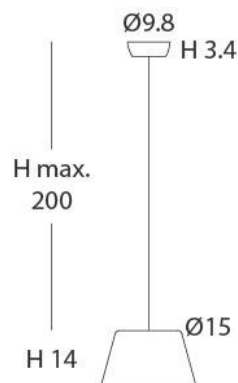

SENTO 27861/0 28081/0

REF.

27861/0

COLGANTE/ SUSPENSION

IP20

MATERIAL

Pantalla de metal y difusor acrílico/
Metal bowl & acrylic diffuser

ACABADO/ FINISH

Pantallas: negro mate, blanco, beige,
marsala y oliva/

*Lampshades: matt black, white, beige,
marsala and olive*

INSTALACIÓN/ INSTALLATION

GU-10 LED 1x8W Ø5cm

GU-10 LED 1x14W Ø11,1cm L:7,5cm

EEL: **A⁺⁺ ... A**