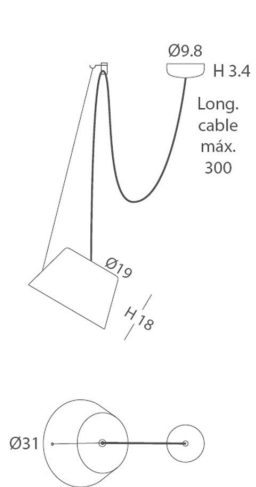

SENTO 28080/1 28080/2 28080/3 28080/4 28080/5 28080/6

REF.
28080/1

COLGANTE/ SUSPENSION
IP20

MATERIAL
Pantalla de metal y difusor acrílico/
Metal bowl & acrylic diffuser

ACABADO/ FINISH
Negro mate o blanco/
Matt black or white

INSTALACIÓN/ INSTALLATION
E27 LED 1x10W Ø6cm

EEI: **A++ ... A**