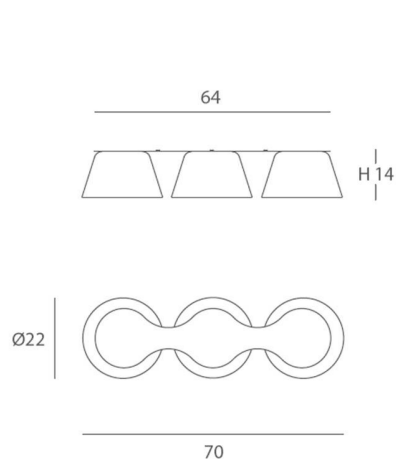

INSTALACIÓN/ INSTALLATION

GU-10 LED 3x8W Ø5cm

GU-10 LED 3x14W Ø11,1cm L:7,5cm

EEL: **A++ ... A**

REF.
28280/70

PLAFÓN/ SURFACE LIGHT
IP20

MATERIAL

Pantalla de metal y difusor acrílico/
Metal bowl & acrylic diffuser

E27 LED 3x15W Ø6cm

EEL: **A++ ... A**

*Bombillas no incluidas/ *Light bulbs not included*

*Archivos 3D y ficheros fotométricos disponibles./ *3D and photometric files available.*

SENTO 28260/70 28280/100

REF.
28260/70