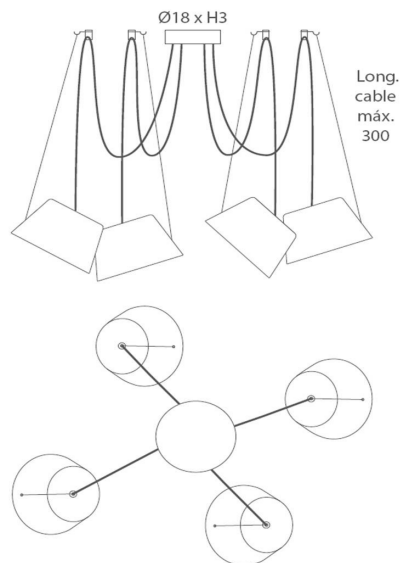

REF.
28080/2
28080/3
28080/4
28080/5
28080/6

COLGANTE/ SUSPENSION
IP20

MATERIAL
Pantalla de metal y difusor acrílico/
Metal bowl & acrylic diffuser

ACABADO/ FINISH
Negro mate o blanco/
Matt black or white

INSTALACIÓN/ INSTALLATION
E27 LED 2-6x10W Ø6cm

EEI: **A++ ... A**

Las bases se suministran de 2 a 6 salidas inferiores para cables. También disponible con salidas laterales/ *From 2 up to 6 cable inferior exit. Also available with lateral exit.*