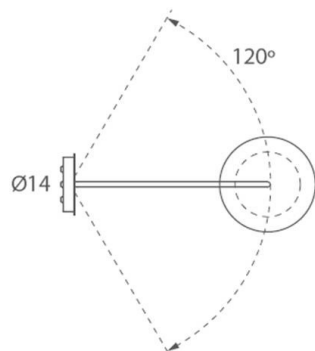

SENTO 28960 28960/L

REF.

28960

APLIQUE/ WALL BRACKET

IP20

MATERIAL

Pantalla de metal y difusor acrílico/
Metal bowl & acrylic diffuser

ACABADO/ FINISH

Base y brazo: blanco o negro mate/
Wall base and arm: white or matt black

Pantallas: negro mate, blanco, beige,
marsala y oliva/

*Lampshades: matt black, white, beige,
marsala and olive*

INSTALACIÓN/ INSTALLATION

GU-10 LED 1x8W Ø5cm

GU-10 LED 1x14W Ø11,1cm L:7,5cm

EEL: **A⁺⁺** ... **A**

REF.

28960/L

APLIQUE/ WALL BRACKET

IP20

MATERIAL

Pantalla de metal y difusor acrílico/
Metal bowl & acrylic diffuser

ACABADO/ FINISH

Base y brazo: blanco o negro mate/
Wall base and arm: white or matt black

Pantallas: negro mate, blanco, beige,
marsala y oliva/

*Lampshades: matt black, white, beige,
marsala and olive*

INSTALACIÓN/ INSTALLATION

GU-10 LED 1x8W Ø5cm

GU-10 LED 1x14W Ø11,1cm L:7,5cm

EEL: **A⁺⁺** ... **A**