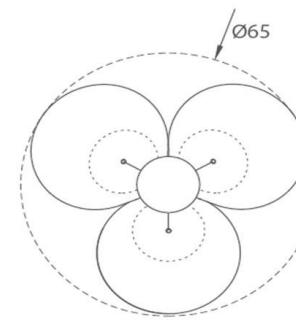

*Lampshades: matt black, white, beige,
marsala and olive*

INSTALACIÓN/ *INSTALLATION*

E27 LED 3x15W Ø6cm

EEL:

Long.
cable
máx.
1.2m

Ø31

*Bombillas no incluidas/*Light bulbs not included*

*Archivos 3D y ficheros fotométricos disponibles./ *3D and photometric files available.*