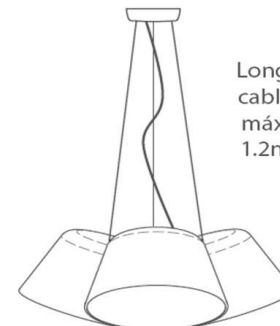

*Lampshades: matt black, white, beige,
marsala and olive*

INSTALACIÓN/ *INSTALLATION*

E27 LED 3x15W Ø6cm

EEL:

Long.
cable
máx.
1.2m

Ø31

*Bombillas no incluidas/*Light bulbs not included*

*Archivos 3D y ficheros fotométricos disponibles./ *3D and photometric files available.*