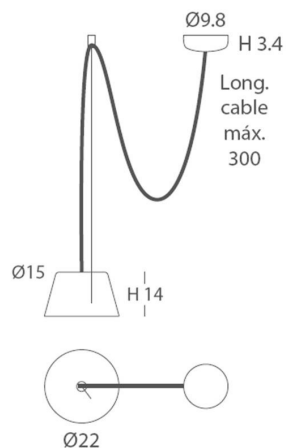

SENTO 27860/1 27860/2T 27860/3T 27860/4T 27860/5T 27860/6T

REF.
27860/1

COLGANTE/ SUSPENSION
IP20

MATERIAL
Pantalla de metal y difusor acrílico/
Metal bowl & acrylic diffuser

ACABADO/ FINISH
Negro mate o blanco/
Matt black or white

INSTALACIÓN/ INSTALLATION
GU-10 LED 1x8W Ø5cm
GU-10 LED 1x14W Ø11,1cm L:7,5cm

EEL: **A⁺⁺ ... A**