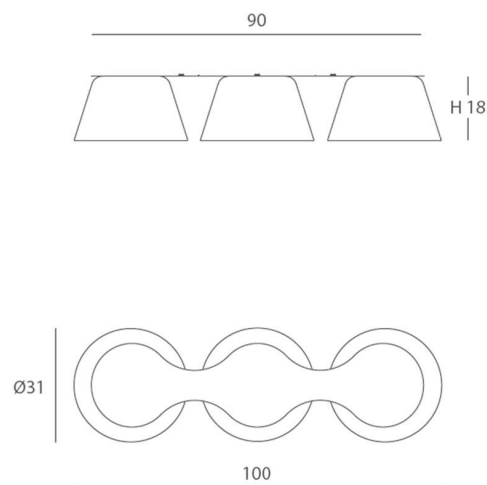

marsala and olive

INSTALACIÓN/ *INSTALLATION*

GU-10 LED 3x8W Ø5cm

GU-10 LED 3x14W Ø11,1cm L:7,5cm

EEL:

REF.
28280/100

PLAFÓN/ *SURFACE LIGHT*
IP20

MATERIAL