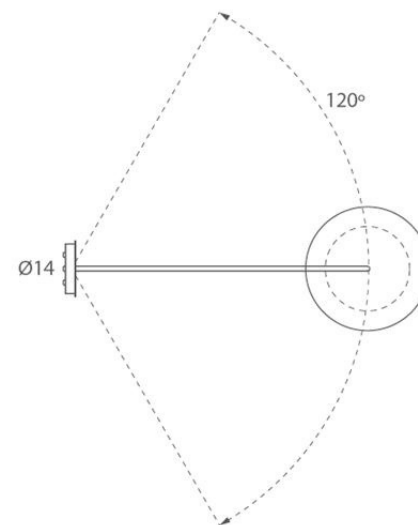

E27 LED 3x15W Ø6cm

EEI: **A⁺⁺** ... **A**

*Bombillas no incluidas/Light bulbs not included

*Archivos 3D y ficheros fotométricos disponibles./ 3D and photometric files available.