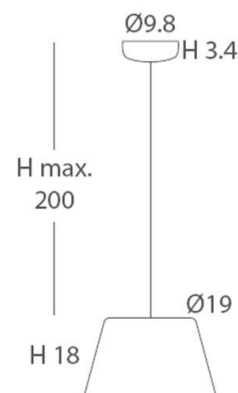

REF.

28081/0

COLGANTE/ SUSPENSION

IP20

MATERIAL

Pantalla de metal y difusor acrílico/
Metal bowl & acrylic diffuser

ACABADO/ FINISH

Pantallas: negro mate, blanco, beige,
marsala y oliva/

*Lampshades: matt black, white, beige,
marsala and olive*