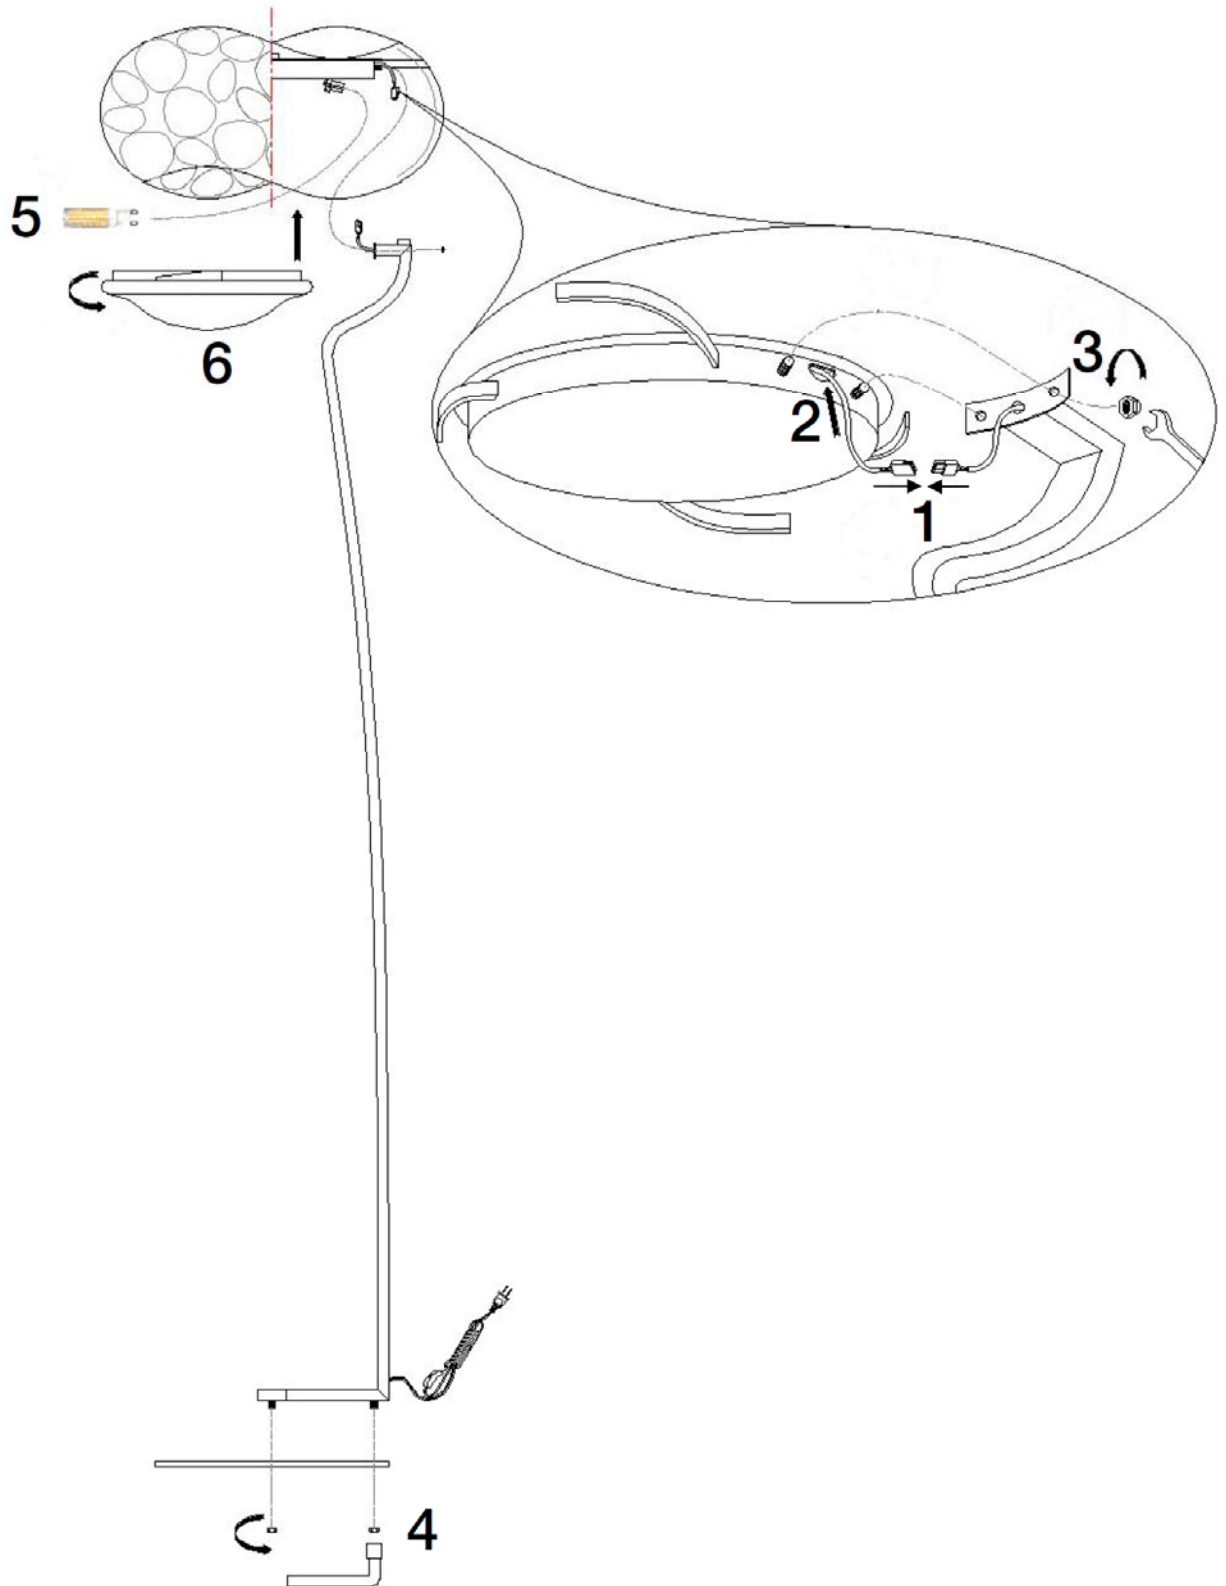

You may use the following QR code to view the complete technical data sheet of the product:

If you have any technical questions, please do not hesitate to contact our technical Department.
We are at your disposal in our email: irodriguez@schuller.es