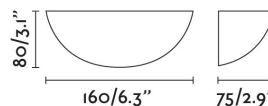

### Características técnicas

<b>Bombilla:</b>	AC LED 4W 3000K 270 LM
<b>Incluye Bombilla:</b>	Si
<b>Transformador:</b>	
<b>Incluye Transformador:</b>	Si
<b>Voltaje:</b>	100-240V
<b>Frecuencia de funcionamiento:</b>	
<b>IP:</b>	20
<b>Clase:</b>	I
<b>Material:</b>	Yeso
<b>Bombilla Recomendada:</b>	
<b>Largo:</b>	160 mm
<b>Ancho:</b>	60 mm
<b>Alto:</b>	80 mm
<b>Peso:</b>	0.31 kg
<b>Volumen:</b>	0.00311 m3