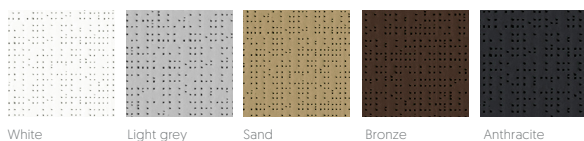

Colores y acabados. Colours and finishes

Aluminium

Soltis

Muebles con lonas. Furniture with canopy

Para una óptima conservación de los muebles y pérgolas se recomienda que en condiciones climatológicas de viento y brisa fuerte* [40-50km/h - 25-31mph] o superior se retiren las telas del mueble para evitar posibles daños materiales y/o personales.