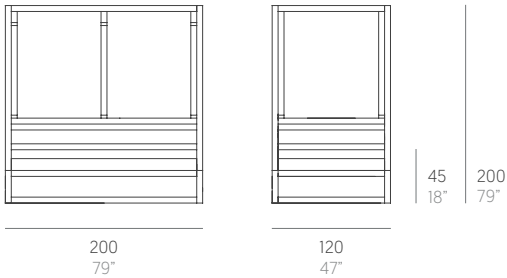

Tres al fresco

José A. Gandía-Blasco Canales

Sofá. Sofa

Medidas. Sizes

Materiales. Materials

Aluminio termolacado.
Lona de tela plástica.
Colchonetas de gomaespuma de poliuretano reutilizable recubierta con tejido hidrófugo.
Cojín de fibra de poliéster.
Tapicería de tejido técnico para exterior desenfundable.

Características. Characteristics

Estructura. Frame
PT08388
⚖️ 59,5 Kg - 130.9 lbs

Colchoneta. Mat. Cushion
PT00017
⚖️ 11,3 Kg - 24.86 lbs

Cojín. Cushion. Pillow
PT14411
50x50 cm / 20"x20" | ⚖️ 1,5 Kg - 3.3 lbs