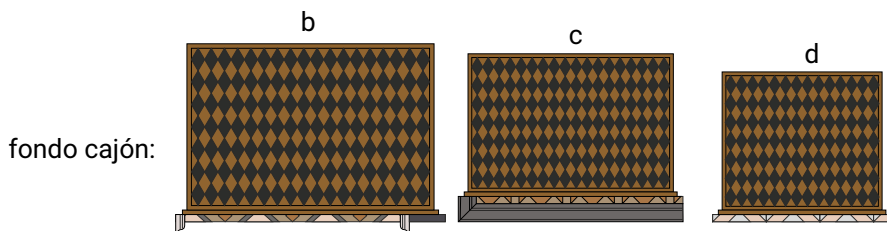

Mueble TV Khalo

Art. 0093 L200 F45 H60

Aparador 3 cajones y 4 puertas

*Nuevo tv de la nueva serie Khalo!
Artesanía pura al servicio del diseño para
conseguir piezas tan únicas como tú.*

Art. 0093 Mueble de TV Khalo L200 F45 H60

Acabados según foto:

- El mueble llega en 1 pieza
- Sentido de apertura de la puerta: ➔
- Cajón: ●
- Volumen: 0,80 m³
- Peso: 70 kg
- Fabricado a medida: elige entre diferentes acabados y juega con las dimensiones y las características interiores.
- Escribe un email a info@lolaglamour.com detallando los cambios que necesitas para que enviemos el diseño y su precio.

Productos de la misma serie

Art. 0093
200x45x60

Art. 0094
80x45x140

Acabados Disponibles

Lola glamour

Maderas Disponibles

Texturas Disponibles

Lola glamour