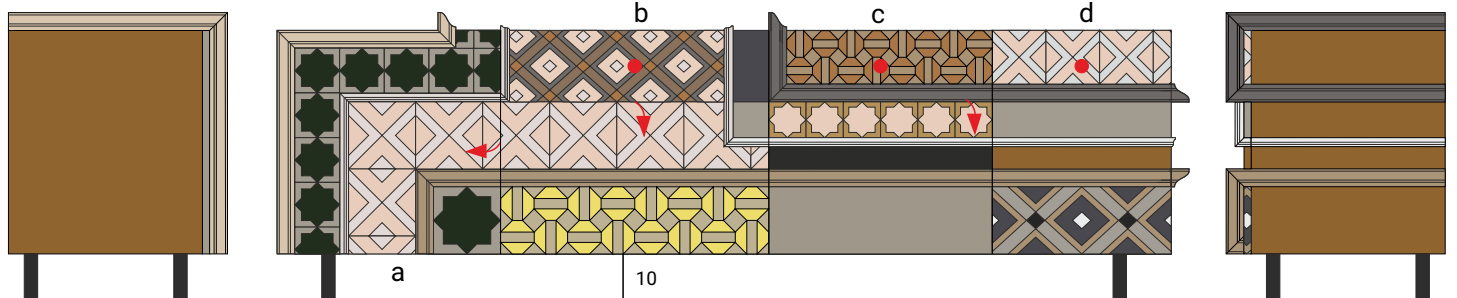

Mueble TV Khalo

Art. 0093 L200 F45 H60

Aparador 3 cajones y 4 puertas

*Nuevo tv de la nueva serie Khalo!
Artesanía pura al servicio del diseño para
conseguir piezas tan únicas como tú.*

Art. 0093 Mueble de TV Khalo L200 F45 H60

Acabados según foto:

- El mueble llega en 1 pieza
- Sentido de apertura de la puerta: ➔
- Cajón: ●
- Volumen: 0,80 m³
- Peso: 70 kg
- Fabricado a medida: elige entre diferentes acabados y juega con las dimensiones y las características interiores.
- Escribe un email a info@lolaglamour.com detallando los cambios que necesitas para que enviemos el diseño y su precio.

Productos de la misma serie

Art. 0093
200x45x60

Art. 0094
80x45x140

Acabados Disponibles

Lola glamour

Maderas Disponibles

Texturas Disponibles

Lola glamour