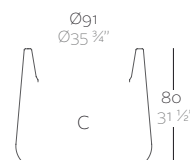

Round Ø35 3/4"
Redonda Ø91 cm

	L Gal	C (d x h) cm in	Simple	Simple Lac.
Redonda Ø34 x 30 cm Round Ø13 3/4" x 11 3/4"	24 6 1/4	Ø26 x 30 Ø10 1/4" x 11 3/4"	42206	42206F
Redonda Ø45 x 40 cm Round Ø17 3/4" x 15 3/4"	58 15 1/4	Ø35 x 40 Ø13 3/4" x 15 3/4"	42207^a	42207F^a
Redonda Ø57 x 50 cm Round Ø22 1/2" x 19 3/4"	112 29 1/2	Ø44 x 50 Ø17 1/4" x 19 3/4"	42208^a	42208F^a
Redonda Ø68 x 60 cm Round Ø26 3/4" x 23 1/2"	194 51 1/4	Ø52 x 60 Ø20 1/2" x 23 1/2"	42209^a	42209F^a
Redonda Ø91 x 80 cm Round Ø35 3/4" x 31 1/2"	460 121 1/4	Ø70 x 80 Ø27 1/2" x 31 1/2"	42210^a	42210F^a