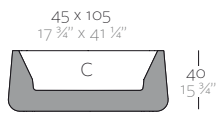

Dimensions Dimensiones

XX XX" : cm in

Jardiniera 13 1/2" x 33"
 Jardinera 34 x 84 cm

Jardiniera 17 3/4" x 41 1/4"
 Jardinera 45 x 105 cm

Jardiniera 22 1/2" x 50"
 Jardinera 57 x 127 cm

	L Gal	C (d x h) cm in	Selfwatering Autoriego	Basic	Lacquered Lacado	White Light Luz	RGB Led	DMX RGB Led	Battery Bateria
Jardinera 34 x 84 x 30 cm Jardiniera 31 1/2" x 11 3/4" x 11 3/4"	25 6 1/2	24 x 74 x 19 9 1/2" x 29" x 7 1/2"	42217R ^{ab}	42217A ^{ab}	42217RF ^{ab}	42217W ^{abi}	42217L ^{abi}	42217D	42217Y
Jardinera 45 x 105 x 40 cm Jardiniera 17 3/4" x 41 1/4" x 15 3/4"	56 14 3/4	32 x 92 x 26 12 1/2" x 36 1/4" x 10 1/4"	42218R ^{ab}	42218A ^{ab}	42218RF ^{ab}	42218W ^{abi}	42218L ^{abi}	42218D	42218Y
Jardinera 57 x 127 x 50 cm Jardiniera 47 1/2" x 19 3/4" x 19 3/4"	114 30	40 x 110 x 33 15 3/4" x 43 3/4" x 13"	42219R ^{ab}	42219A ^{ab}	42219RF ^{ab}	42219W ^{abi}	42219L ^{abi}	42219D	42219Y