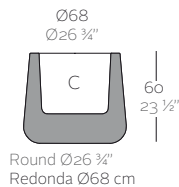

Options Opciones

Finished Light: Possibility of transparent cable and switch only for indoor.

Acabado Luz: Posibilidad de cable transparente e interruptor solo para interior.

Dimensions Dimensiones

XX XX" : cm in