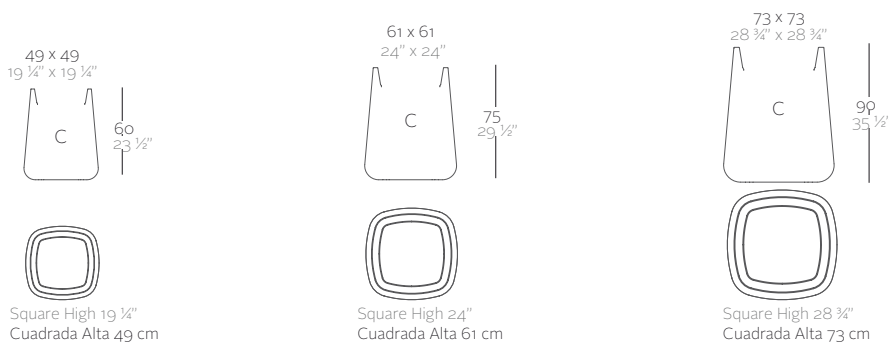

_SIMPLE LACADA / SIMPLE LACQUERED
 Gloss lacquered finishing with simple wall.
 Macetero acabado brillo de una sola pared.

Colors Colores

_Matte Mate

_Lacquered Lacado

Dimensions Dimensiones

XX XX* : cm in