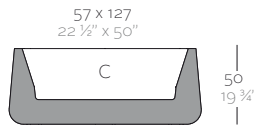

Dimensions Dimensiones

XX XX" : cm in

Jardiniera 13 1/2" x 33"
 Jardinera 34 x 84 cm

Jardiniera 17 3/4" x 41 1/4"
 Jardinera 45 x 105 cm

Jardiniera 22 1/2" x 50"
 Jardinera 57 x 127 cm

	L Gal	C (d x h) cm in	Selfwatering Autoriego	Basic	Lacquered Lacado	White Light Luz	RGB Led	DMX RGB Led	Battery Bateria
Jardinera 34 x 84 x 30 cm Jardiniera 31 1/2" x 11 3/4" x 11 3/4"	25 6 1/2	24 x 74 x 19 9 1/2" x 29" x 7 1/2"	42217R ^{ab}	42217A ^{ab}	42217RF ^{ab}	42217W ^{abi}	42217L ^{abi}	42217D	42217Y
Jardinera 45 x 105 x 40 cm Jardiniera 17 3/4" x 41 1/4" x 15 3/4"	56 14 3/4	32 x 92 x 26 12 1/2" x 36 1/4" x 10 1/4"	42218R ^{ab}	42218A ^{ab}	42218RF ^{ab}	42218W ^{abi}	42218L ^{abi}	42218D	42218Y
Jardinera 57 x 127 x 50 cm Jardiniera 47 1/2" x 19 3/4" x 19 3/4"	114 30	40 x 110 x 33 15 3/4" x 43 3/4" x 13"	42219R ^{ab}	42219A ^{ab}	42219RF ^{ab}	42219W ^{abi}	42219L ^{abi}	42219D	42219Y