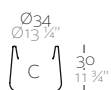

_SIMPLE LACADA / SIMPLE LACQUERED

Gloss lacquered finishing with simple wall.
 Macetero acabado brillo de una sola pared.

Colors Colores

_Matte Mate

_Lacquered Lacado

Dimensions Dimensiones

XX XX* : cm in

Round Ø13 3/4"
 Redonda Ø34 cm