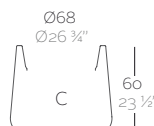

Round Ø26 3/4"
Redonda Ø68 cm