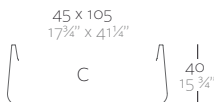

Red

Orange

Champagne

Dimensions Dimensiones

XX XX* : cm in

Jardiniere 13 1/2" x 33"
Jardinera 34 x 84 cm

Jardiniere 17 3/4" x 41 1/4"
Jardinera 45 x 105 cm

Jardiniere 22 1/2" x 50"
Jardinera 57 x 127 cm