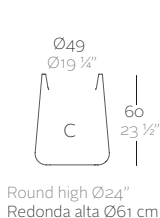

_SIMPLE LACADA / SIMPLE LACQUERED

Gloss lacquered finishing with simple wall.
 Macetero acabado brillo de una sola pared.

Colors Colores

_Matte Mate

_Lacquered Lacado

Dimensions Dimensiones

XX XX* : cm in

	L Gal	C (d x h) cm in	Simple	Simple Lac.
Redonda alta Ø49 x 60 cm Round high Ø19 1/4" x 23 1/2"	24 6 1/2	Ø35 x 60 Ø13 3/4" x 23 1/2"	42214 ^a	42214F ^a
Redonda alta Ø61 x 75 cm Round high Ø24" x 29 1/2"	70 18 1/2	Ø44 x 75 Ø17 1/4" x 29 1/2"	42215 ^a	42215F ^a
Redonda alta Ø73 x 90 cm Round high Ø28 3/4" x 35 1/2"	140 37	Ø52 x 90 Ø20 1/2" x 23 1/2"	42216 ^a	42216F ^a