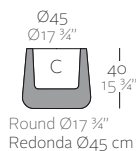

Options Opciones

Finished Light: Possibility of transparent cable and switch only for indoor.

Acabado Luz: Posibilidad de cable transparente e interruptor solo para interior.

Dimensions Dimensiones

XX XX" : cm in