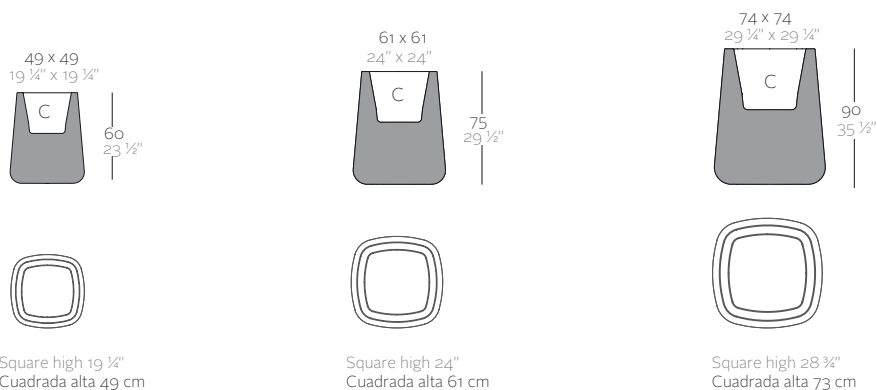

Dimensions Dimensiones

XX XX" : cm in

	L Gal	C (d x h) cm in	Selfwatering Autoriego	Basic	Lacquered Lacado	White Light Luz	RGB Led	DMX RGB Led	Battery Bateria
Cuadrada alta 49 x 49 x 60 cm Square high 19 1/4" x 19 1/4" x 23 1/2"	20 5 1/4	32 x 32 x 27 12 1/2" x 12 1/2" x 10 1/2"	42211R ^{ab}	42211A ^{ab}	42211RF ^{ab}	42211W ^{abi}	42211L ^{abi}	42211D	42211Y
Cuadrada alta 61 x 61 x 75 cm Square high 24" x 24" x 29 1/2"	38 10	40 x 40 x 34 15 3/4" x 15 3/4" x 13 1/2"	42212R ^{ab}	42212A ^{ab}	42212RF ^{ab}	42212W ^{abi}	42212L ^{abi}	42212D	42212Y
Cuadrada alta 73 x 73 x 90 cm Square high 28 3/4" x 28 3/4" x 35 1/2"	55 14 1/2	48 x 48 x 39 18 3/4" x 18 3/4" x 15 1/4"	42213R ^{ab}	42213A ^{ab}	42213RF ^{ab}	42213W ^{abi}	42213L ^{abi}	42213D	42213Y