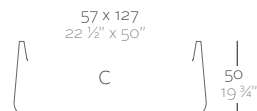

Red

Orange

Champagne

Dimensions Dimensiones

XX XX* : cm in

Jardiniere 13 1/2" x 33"
Jardinera 34 x 84 cm

Jardiniere 17 3/4" x 41 1/4"
Jardinera 45 x 105 cm

Jardiniere 22 1/2" x 50"
Jardinera 57 x 127 cm