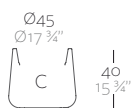

_SIMPLE LACADA / SIMPLE LACQUERED

Gloss lacquered finishing with simple wall.
 Macetero acabado brillo de una sola pared.

Colors Colores

_Matte Mate

_Lacquered Lacado

Dimensions Dimensiones

XX XX* : cm in

Round Ø13 3/4"
 Redonda Ø34 cm