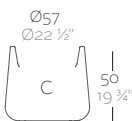

Round Ø22 1/2"
Redonda Ø57 cm