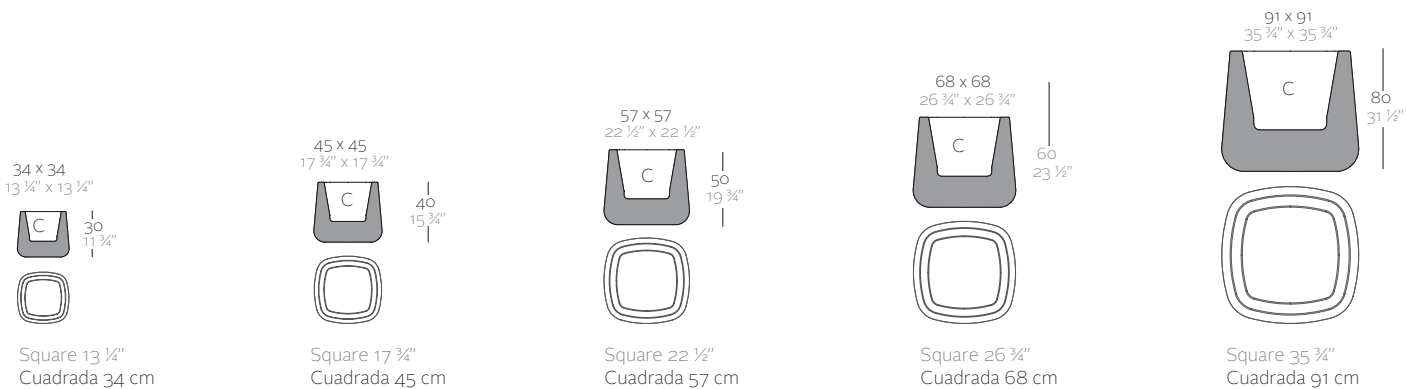

Dimensions Dimensiones

XX XX" : cm in

	L Gal	C (d x h) cm in	Selfwatering Autoriego	Basic	Lacqured Lacado	White Light Luz	RGB Led	DMX RGB Led	Battery Bateria
Cuadrada 34 x 34 x 30 cm Square 13 3/4" x 13 3/4" x 11 3/4"	8 2	24 x 24 x 20 9 1/2" x 9 1/2" x 7 3/4"	42201R ^b	42201A ^b	42201RF ^b	42201W ^{bi}	42201L ^{bi}	42201D	42201Y
Cuadrada 45 x 45 x 40 cm Square 17 3/4" x 17 3/4" x 15 3/4"	20 5 1/4	32 x 32 x 27 12 1/2" x 12 1/2" x 10 1/2"	42202R ^{ab}	42202A ^{ab}	42202RF ^{ab}	42202W ^{abi}	42202L ^{abi}	42202D	42202Y
Cuadrada 57 x 57 x 50 cm Square 22 1/2" x 22 1/2" x 19 3/4"	39 10 1/4	40 x 40 x 34 15 3/4" x 15 3/4" x 13 1/2"	42203R ^{ab}	42203A ^{ab}	42203RF ^{ab}	42203W ^{abi}	42203L ^{abi}	42203D	42203Y
Cuadrada 68 x 68 x 60 cm Square 26 3/4" x 26 3/4" x 23 1/2"	56 14 3/4	48 x 48 x 41 18 3/4" x 18 3/4" x 16 1/4"	42204R ^{ab}	42204A ^{ab}	42204RF ^{ab}	42204W ^{abi}	42204L ^{abi}	42204D	42204Y
Cuadrada 91 x 91 x 80 cm Square 35 3/4" x 35 3/4" x 31 1/2"	135 35 1/2	64 x 64 x 47 25 1/4" x 25 1/4" x 18 1/2"	42205R ^{ab}	42205A ^{ab}	42205RF ^{ab}	42205W ^{abi}	42205L ^{abi}	42205D	42205Y