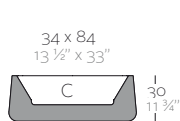

Dimensions Dimensiones

XX XX" : cm in

Jardiniera 13 1/2" x 33"
 Jardinera 34 x 84 cm

Jardiniera 17 3/4" x 41 1/4"
 Jardinera 45 x 105 cm

Jardiniera 22 1/2" x 50"
 Jardinera 57 x 127 cm

	L Gal	C (d x h) cm in	Selfwatering Autoriego	Basic	Lacquered Lacado	White Light Luz	RGB Led	DMX RGB Led	Battery Bateria
Jardinera 34 x 84 x 30 cm Jardiniera 31 1/2" x 11 3/4" x 11 3/4"	25 6 1/2	24 x 74 x 19 9 1/2" x 29" x 7 1/2"	42217R ^{ab}	42217A ^{ab}	42217RF ^{ab}	42217W ^{abi}	42217L ^{abi}	42217D	42217Y
Jardinera 45 x 105 x 40 cm Jardiniera 17 3/4" x 41 1/4" x 15 3/4"	56 14 3/4	32 x 92 x 26 12 1/2" x 36 1/4" x 10 1/4"	42218R ^{ab}	42218A ^{ab}	42218RF ^{ab}	42218W ^{abi}	42218L ^{abi}	42218D	42218Y
Jardinera 57 x 127 x 50 cm Jardiniera 47 1/2" x 19 3/4" x 19 3/4"	114 30	40 x 110 x 33 15 3/4" x 43 3/4" x 13"	42219R ^{ab}	42219A ^{ab}	42219RF ^{ab}	42219W ^{abi}	42219L ^{abi}	42219D	42219Y