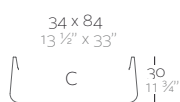

Red

Orange

Champagne

Dimensions Dimensiones

XX XX* : cm in

Jardiniere 13 1/2" x 33"
Jardinera 34 x 84 cm

Jardiniere 17 3/4" x 41 1/4"
Jardinera 45 x 105 cm

Jardiniere 22 1/2" x 50"
Jardinera 57 x 127 cm