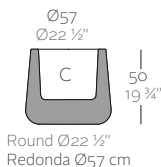

Options Opciones

Finished Light: Possibility of transparent cable and switch only for indoor.

Acabado Luz: Posibilidad de cable transparente e interruptor solo para interior.

Dimensions Dimensiones

XX XX" : cm in