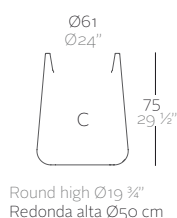

_SIMPLE LACADA / SIMPLE LACQUERED

Gloss lacquered finishing with simple wall.
 Macetero acabado brillo de una sola pared.

Colors Colores

_Matte Mate

_Lacquered Lacado

Dimensions Dimensiones

XX XX* : cm in

	L Gal	C (d x h) cm in	Simple	Simple Lac.
Redonda alta Ø49 x 60 cm Round high Ø19 1/4" x 23 1/2"	24 6 1/2	Ø35 x 60 Ø13 3/4" x 23 1/2"	42214 ^a	42214F ^a
Redonda alta Ø61 x 75 cm Round high Ø24" x 29 1/2"	70 18 1/2	Ø44 x 75 Ø17 1/4" x 29 1/2"	42215 ^a	42215F ^a
Redonda alta Ø73 x 90 cm Round high Ø28 3/4" x 35 1/2"	140 37	Ø52 x 90 Ø20 1/2" x 23 1/2"	42216 ^a	42216F ^a