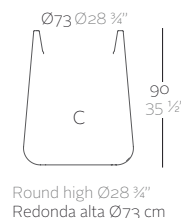

_SIMPLE LACADA / SIMPLE LACQUERED

Gloss lacquered finishing with simple wall.
 Macetero acabado brillo de una sola pared.

Colors Colores

_Matte Mate

_Lacquered Lacado

Dimensions Dimensiones

XX XX* : cm in

	L Gal	C (d x h) cm in	Simple	Simple Lac.
Redonda alta Ø49 x 60 cm Round high Ø19 1/4" x 23 1/2"	24 6 1/2	Ø35 x 60 Ø13 3/4" x 23 1/2"	42214 ^a	42214F ^a
Redonda alta Ø61 x 75 cm Round high Ø24" x 29 1/2"	70 18 1/2	Ø44 x 75 Ø17 1/4" x 29 1/2"	42215 ^a	42215F ^a
Redonda alta Ø73 x 90 cm Round high Ø28 3/4" x 35 1/2"	140 37	Ø52 x 90 Ø20 1/2" x 23 1/2"	42216 ^a	42216F ^a